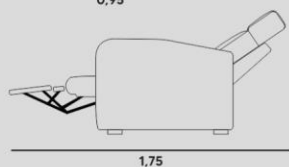

ENOBLI
estofados

DOHA PÉS MADEIRA

PÉS AÇO CARBONO

RELAX
poltrona
reclinável

ESTRUTURA
EUCALIPTO ROSA + COMPENSADO VIROLA

ASSENTO *
HR + PLUMANTE, RETRÁTIL SISTEMA INTEGRADO COM ENCOSTO

ENCOSTO
D-26 RECLINÁVEL COM FIBRA DE SILICONE