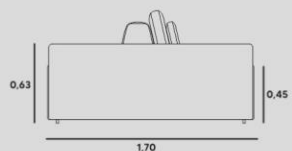

BORA BORA
ilha

ESTRUTURA
EUCALIPTO ROSA + COMPENSADO VIROLA

ASSENTO
FIXO - PERCINTA RPP570,
D-28 + HR + PLUMANTE

ENCOSTO
D-28 RETRÁTIL AUTOMÁTICO ZERO
WALL + ALMOFADAS SOLTAS EM FIBRA

BRAÇO
D-33 + PLUMANTE, PERMITE
SER DESMONTADO

PÉS/BASE
PÉS EM AÇO CARBONO

ÁREAS INTEGRADAS
OPÇÃO PARA AUTOMATIZAÇÃO