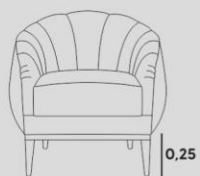

MAJESTY

poltrona

ESTRUTURA
COMPENSADO VIROLA + EUCALIPTO ROSA

ASSENTO
FIXO HR + PLUMANTE

ENCOSTO
D-28 + PLUMANTE

PÉS/BASE
PÉS AÇO CARBONO