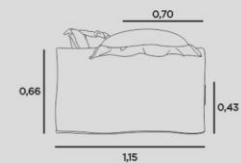

FLOW

living capa

ESTRUTURA
EUCALIPTO ROSA + COMPENSADO VIROLA

ASSENTO
ALMOFADAS SOLTAS ACABAMENTO EM LAPELA
ESPUMAS HR SUPER SOFT + PLUMANTE

ENCOSTO
ALMOFADAS SOLTAS ACABAMENTO EM LAPELA
COMPOSTO EM FIBRA SILICONE + DECORATIVAS

CAPA
REMOVÍVEL SARJA PRÉ LAVADA

BRAÇO
D-33 ALMOFADA SOLTA NA LATERAL EM FIBRA
DE SILICONE, NÃO DESMONTÁVEL

PÉS/BASE
PADRÃO