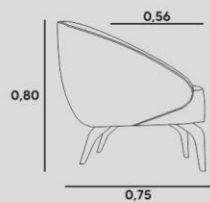

JADORE
poltrona

ESTRUTURA
COMPENSADO ANATÔMICO

ASSENTO
FIXO HR + PLUMANTE

ENCOSTO
D-28 FIXO

PÉS/BASE
PÉS AÇO CARBONO CORTE LASER, DUPLA