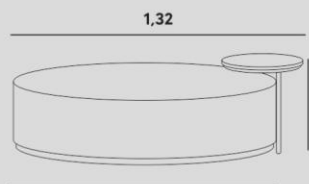

FLIP puff

ESTRUTURA
COMPENSADO VIROLA + EUCALIPTO ROSA

ASSENTO
HR + PLUMANTE

MESA
TAMPO EM MADEIRA,
SUPORTE EM AÇO CARBONO

PÉS/BASE
ARO EM AÇO CARBONO COM PÉS EM PVC