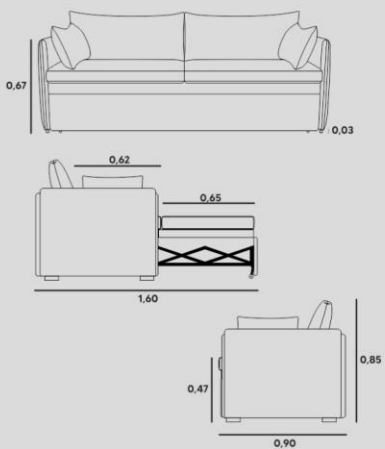

ASSENTO
ESPUMA D-33 + PLUMANTE
ARTICULAÇÃO MANUAL NO COLCHÃO

ENCOSTO
ALMOFADA SOLTA EM FIBRA

BRAÇO
D-33 + PLUMANTE

PÉS/BASE
PÉS PADRÃO

HEXAN
retrátil cama

ESTRUTURA
EUCALIPTO ROSA + COMPENSADO VIROLA

ASSENTO
D-28 SOLTA + PLUMANTE, RETRÁTIL AÇO
CARBONO SISTEMA ARTICULAÇÃO CAMA