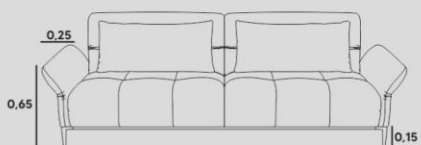

ENCOSTO
FIXO - D-33 + ALMOFADAS
SOLTAS EM FIBRA.

BRAÇO
D-26 + PLUMANTE, PERMITE SER DESMONTADO

PÉS/BASE
BASE EM AÇO CARBONO. (OPCIONAL PÉS
INDIVIDUAIS AÇO CARBONO OU MADEIRA)

NOAH

REDLEY

living

ESTRUTURA
EUCALIPTO ROSA + COMPENSADO VIROLA