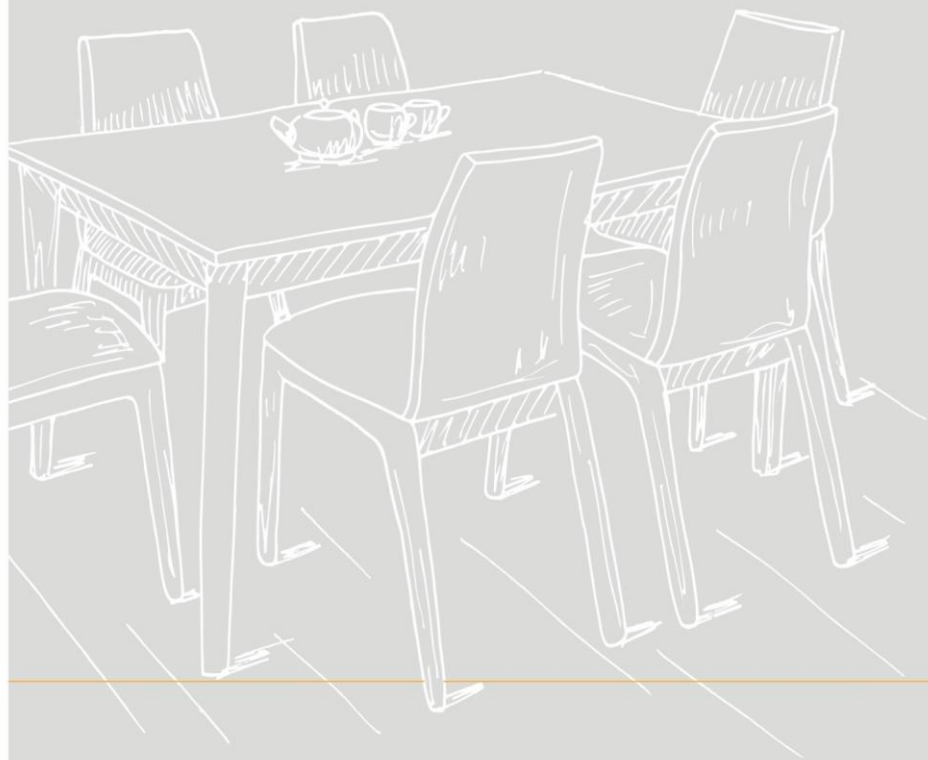

Cadeiras e Mesas