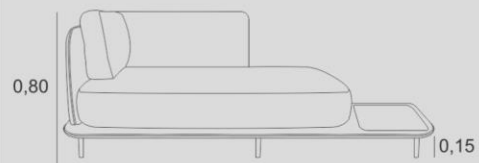

FILADELFIA

chaise

ESTRUTURA
EUCALIPTO ROSA + COMPENSADO VIROLA

ASSENTO
SOLTO PERCINTA RPP570, HR + SOFT
CONFORT + PLUMANTE

ENCOSTO
FIXO D-26 + ALMOFADAS SOLTAS
EM FIBRA.

PÉS/BASE
PÉS EM AÇO CARBONO