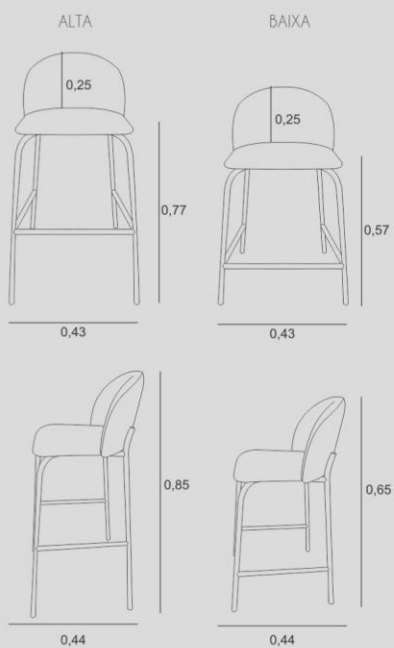

0,80

0,55

BANQUETA ALTA

ESTRUTURA
COMPENSADO VIROLA + ANATÔMICO

ASSENTO
ESPUMA D-40 + PLUMANTE

ENCOSTO
ESPUMA D-40 + PLUMANTE

PÉS/BASE
AÇO CARBONO

CAKI
banqueta