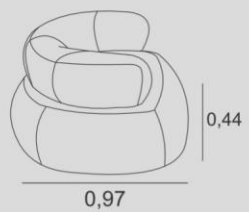

CHAIR
poltrona giratória

ESTRUTURA
COMPENSADO VIROLA + ANATÔMICO

ASSENTO
FIXO HR + PLUMANTE

ENCOSTO
D-28 FIXO

PÉS/BASE
GIRATÓRIA EM AÇO CARBONO