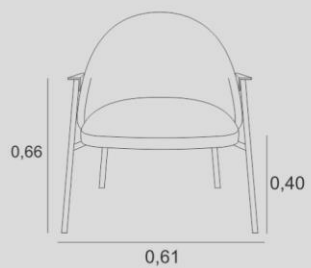

PÉS/BASE
AÇO CARBONO REVESTIDO COM
LÂMINA NATURAL

VIENA
mesa

TAMPO
LÂMINA NATURAL 70mm

PÉS/BASE
AÇO CARBONO REVESTIDO COM
LÂMINA NATURAL

ARAN cadeira

ESTRUTURA
COMPENSADO ANATÔMICO

ASSENTO
FIXO D-28

ENCOSTO
FIXO D-28