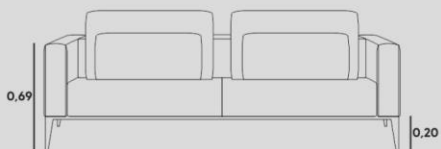

BRAÇO
D-33 DESMONTÁVEL

PÉS/BASE
PÉS AÇO CARBONO

STAMBUL

RAMON
living

ESTRUTURA
EUCALIPTO ROSA + COMPENSADO VIROLA

ASSENTO
FIXO PERCINTA RPP570, HR + SOFT
CONFORT + PLUMANTE

ENCOSTO
FIXO- D-33 + ALMOFADAS
SOLTAS EM FIBRA.