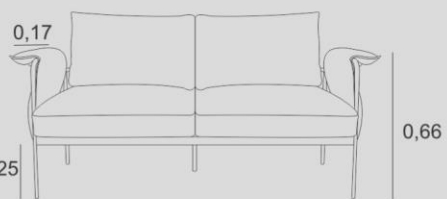

ASSENTO
SOLTO PERCINTA RPP570, HR + SOFT
CONFORT + PLUMANTE

ENCOSTO
FIXO D-26 + ALMOFADAS SOLTAS
EM FIBRA.

PÉS/BASE
PÉS EM AÇO CARBONO

CINDY
living

ESTRUTURA
AÇO CARBONO

ASSENTO
ESPUMA HR-30

ENCOSTO
ALMOFADA PREENCHIDA COM FIBRAS DE SILICONE