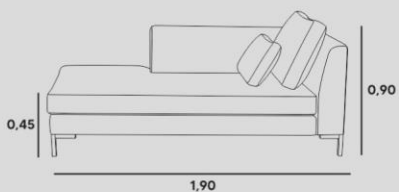

chaise

ESTRUTURA
EUCALIPTO ROSA + COMPENSADO VIROLA

ASSENTO
SOLTO PERCINTA RPP570, HR + SOFT
CONFORT + PLUMANTE

ENCOSTO
FIXO D-26 + ALMOFADAS SOLTAS
EM FIBRA.

PÉS/BASE
PÉS EM AÇO CARBONO

SCARLETT

chaise

VISTA DE FRENTE