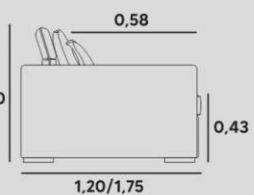

DHOWS
retrátil reclinável

ESTRUTURA

EUCALIPTO ROSA + COMPENSADO VIROLA

ASSENTO

PERCINTA RPP570 MOLAS BONNEL, HR + SOFT CONFORT + PLUMANTE, RETRÁTIL EM AÇO CARBONO

ENCOSTO

D-26 RECLINÁVEL, ALMOFADAS SOLTAS EM FIBRA

BRAÇO

D-33 + PLUMANTE, PERMITE SER DESMONTADO

PÉS/BASE

PÉS PADRÃO