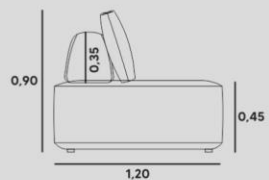

SUMMER
ilha

ESTRUTURA
EUCALIPTO ROSA + COMPENSADO VIOLA

ASSENTO
FIXO PERCINTA RPP570, HR +
SOFT CONFORT + PLUMANTE

ENCOSTO
SOLTO + HR + ALMOFADA SOLTA EM FIBRA

PÉS/BASE
PÉS PADRÃO

ÁREAS INTEGRADAS