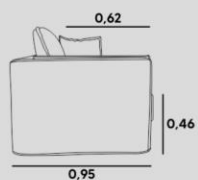

SOLLON

living capa

ESTRUTURA
EUCALIPTO ROSA + COMPENSADO VIROLA

ASSENTO
ALMOFADAS SOLTAS ACABAMENTO EM LAPELA
ESPUMAS HR SUPER SOFT + PLUMANTE.

ENCOSTO
ALMOFADAS SOLTAS ACABAMENTO EM LAPELA
COMPOSTO EM FIBRA SILICONE + DECORATIVAS.

CAPA
REMOVÍVEL SARJA PRÉ LAVADA.

BRAÇO
D-33 ALMOFADA SOLTA NA LATERAL EM FIBRA
DE SILICONE, NÃO DESMONTÁVEL

PÉS/BASE
PADRÃO