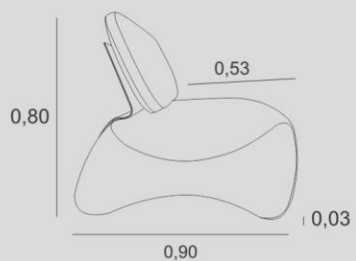

SPEED
poltrona

ESTRUTURA
COMPENSADO VIROLA + ANATÔMICO

ASSENTO
FIXO HR + PLUMANTE

ENCOSTO
ANATÔMICA EM AÇO CARBONO
REVESTIDO OU PINTADO + ALMOFADA
EM ESPUMA SOFT

PÉS/BASE
PÉS FIXOS