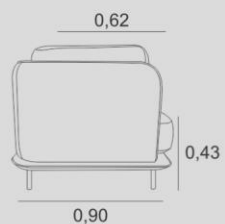

ENCOSTO
D-28 ACABAMENTO CAPTONÉ

BRAÇO
D-28 ACABAMENTO CAPTONÉ

PÉS/BASE
PÉS/BASE: PÉS TORNEADOS EM MADEIRA GARAPA
PINTURA PU COR AMÊNDOA TOQUE ACETINADO

feito especialmente pra você

FILADÉLFIA

living

ESTRUTURA
EUCALIPTO ROSA + COMPENSADO VIROLA