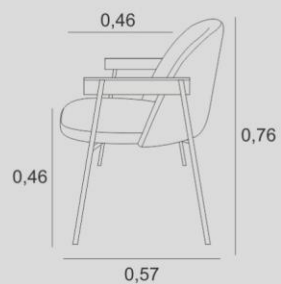

PÉS/BASE
AÇO CARBONO REVESTIDO COM
LÂMINA NATURAL

VIENA
mesa

TAMPO
LÂMINA NATURAL 70mm

PÉS/BASE
AÇO CARBONO REVESTIDO COM
LÂMINA NATURAL

ARAN cadeira

ESTRUTURA
COMPENSADO ANATÔMICO

ASSENTO
FIXO D-28

ENCOSTO
FIXO D-28