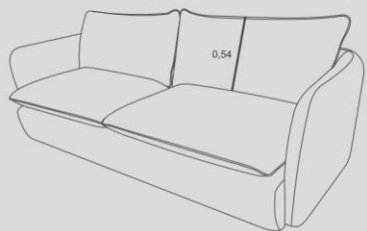

ILUMINAÇÃO
PORTA COPOS
MESA AUTOMATIZADA

* NÃO ACOMPANHA ALMOFADA DECORATIVA

ROLINHO FIXO
NA ALMOFADA

NY
living

ESTRUTURA
EUCALIPTO ROSA + COMPENSADO VIROLA

ASSENTO
FIXO + PERCINTA RPP570, HR + SOFT
CONFORT + PLUMANTE