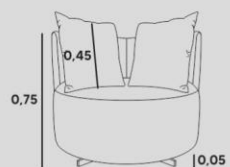

BONNA

poltrona giratória

ESTRUTURA
COMPENSADO VIROLA + ANATÔMICO

ASSENTO
FIXO HR + PLUMANTE

ENCOSTO
FIXO D-28 ALMOFADA SOLTA EM FIBRA

PÉS/BASE
GIRATÓRIA EM AÇO CARBONO