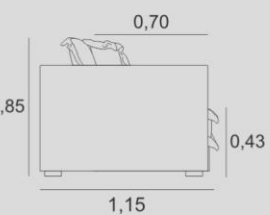

ENCOSTO
FIXO- D-33 + ALMOFADAS
SOLTAS EM FIBRA.

BRAÇO
D-33 NÃO DESMONTÁVEL

PÉS/BASE
PÉS PADRÃO

EBEDI LIVING

EBEDI

GENEBRA

living

ESTRUTURA
EUCALIPTO ROSA + COMPENSADO VIROLA