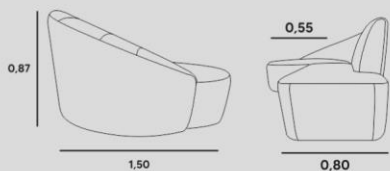

ENCOSTO
FIXO D-26 + ALMOFADAS SOLTAS EM FIBRA.

PÉS/BASE
PADRÃO. (BASE EM AÇO CARBONO OPCIONAL)

SANTORINI ORGÂNICO

BASE AÇO CARBONO

YOCHI
living orgânico

ESTRUTURA

EUCALIPTO ROSA + COMPENSADO VIOLA

ASSENTO