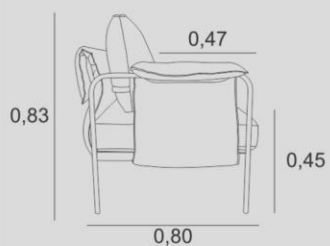

ASSENTO
SOLTO PERCINTA RPP570, HR + SOFT
CONFORT + PLUMANTE

ENCOSTO
FIXO D-26 + ALMOFADAS SOLTAS
EM FIBRA.

PÉS/BASE
PÉS EM AÇO CARBONO

CINDY
living

ESTRUTURA
AÇO CARBONO

ASSENTO
ESPUMA HR-30

ENCOSTO
ALMOFADA PREENCHIDA COM FIBRAS DE SILICONE