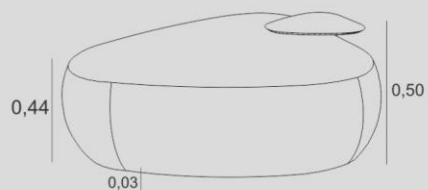

MAX
puff

ESTRUTURA
COMPENSADO VIROLA + EUCALIPTO ROSA

ASSENTO
HR + PLUMANTE

MESA
ESTRUTURA EM AÇO CARBONO
TAMPO EM AÇO REVESTIDO OU PINTADO

PÉS/BASE
PÉS PADRÃO PVC