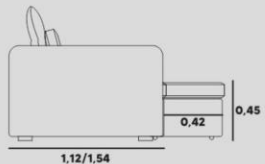

ENCOSTO
D-26 RECLINÁVEL, ALMOFADAS
SOLTAS EM FIBRA

BRAÇO
D-33 + PLUMANTE, PERMITE
SER DESMONTADO

PÉS/BASE
PÉS PADRÃO

ARMANY

retrátil reclinável

ESTRUTURA

EUCALIPTO ROSA + COMPENSADO VIOLA

ASSENTO