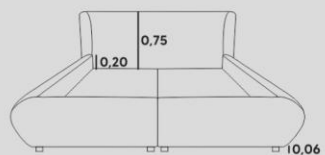

ENCOSTO
ALMOFADA SOLTA EM FIBRA

BRAÇO
D-33 + PLUMANTE

PÉS/BASE
PÉS PADRÃO

Camas

HUG
cama

NÃO ACOMPANHA O COLCHÃO

 **ESTRUTURA**
COMPENSADO VIROLA + ANATÔMICO

 **ESPUMAS**
D-26