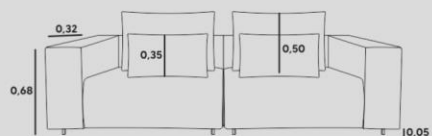

POP MOB

living

ESTRUTURA
EUCALIPTO ROSA + COMPENSADO VIROLA

ASSENTO
FIXO - PERCINTA RPP570, MOLAS BONNEL
+ HR +SOFT CONFORT + PLUMANTE

ENCOSTO
D-28 FIXO ALMOFADAS
SOLTAS EM FIBRA

BRAÇO
D-33 + PLUMANTE, PERMITE
SER DESMONTADO

PÉS/BASE
PÉS EM AÇO CARBONO