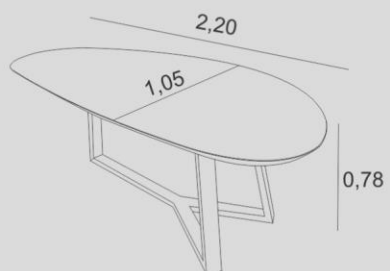

VIENA
mesa

TAMPO
LÂMINA NATURAL 70mm

PÉS/BASE
AÇO CARBONO REVESTIDO COM
LÂMINA NATURAL