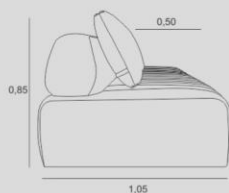

MÓDULO/CABECEIRA
MONTAGEM COM PARAFUSOS

PÉS/BASE
PÉS PADRÃO

Ilha

LONGAN ilha

ÁREAS INTEGRADAS

ESTRUTURA
EUCALIPTO ROSA + COMPENSADO VIROLA

ASSENTO
FIXO PERCINTA RPP570
OPCIONAL APLICAÇÃO DE GOMOS

ENCOSTO
FIXO - D-33 + ALMOFADAS SOLTAS EM FIBRA
OPCIONAL ENCOSTO SOLTO APENAS PARA
ASSENTO SEM GOMO