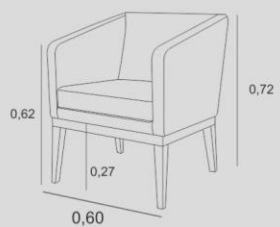

RIKA
poltrona

ESTRUTURA
EUCALIPTO ROSA + COMPENSADO VIROLA

ASSENTO
FIXO HR + PLUMANTE

ENCOSTO
FIXO D-28 + PLUMANTE

BRAÇO
D-28 FIXO + PLUMANTE

PÉS/BASE
BASE EM MADEIRA GARAPA PINTURA
PU COR AMÊNDOA TOQUE ACETINADO