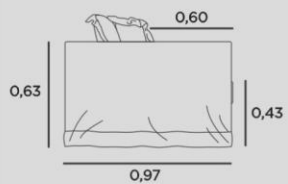

CAPA
REMOVÍVEL SARJA PRÉ LAVADA

BRAÇO
D-33 ALMOFADA SOLTA NA LATERAL EM FIBRA
DE SILICONE, NÃO DESMONTÁVEL

PÉS/BASE
PADRÃO

CLOE
living capa

ESTRUTURA

EUCALIPTO ROSA + COMPENSADO VIROLA

ASSENTO

ALMOFADAS SOLTAS ACABAMENTO LISO
ESPUMA HR SUPER SOFT + PLUMANTE