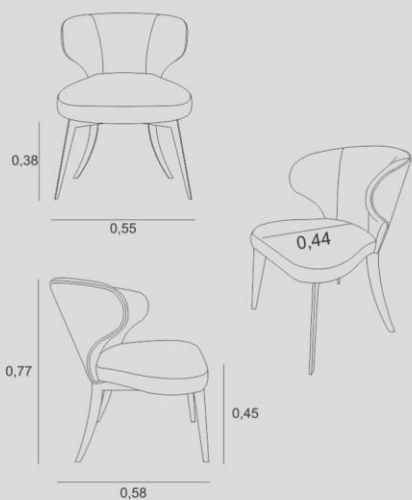

LAKSA

cadeira

ESTRUTURA
COMPENSADO VIOLA + ANATÔMICO

ASSENTO
ESPUMA D-40 + PLUMANTE

ENCOSTO
ESPUMA D-40 + PLUMANTE

PÉS/BASE
AÇO CARBONO