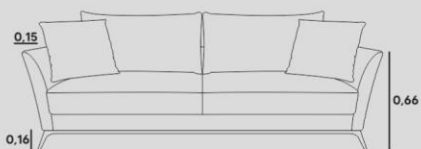

ENCOSTO
FIXO- D-33 + ALMOFADAS
SOLTAS EM FIBRA.

BRAÇO
D-33 NÃO DESMONTÁVEL

PÉS/BASE
BASE EM AÇO CARBONO. (OPCIONAL PÉS
INDIVIDUAIS AÇO CARBONO OU MADEIRA)

GUNGA LIVING

CAYMAN

living

ESTRUTURA

EUCALIPTO ROSA + COMPENSADO VIROLA