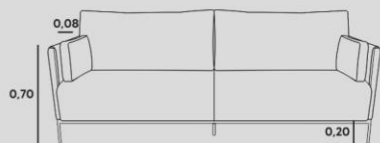

BRAÇO
D-33 NÃO DESMONTÁVEL

PÉS/BASE
BASE EM AÇO CARBONO. (OPCIONAL PÉS
INDIVIDUAIS AÇO CARBONO OU MADEIRA)

GUNGA

living

ESTRUTURA
EUCALIPTO ROSA + COMPENSADO VIROLA

ASSENTO
FIXO PERCINTA RPP570, HR + SOFT
CONFORT + PLUMANTE