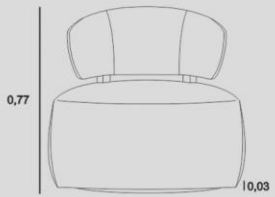

MAHAL

poltrona giratória