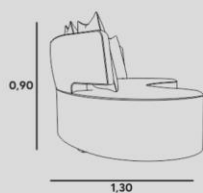

ESTRUTURA
COMPENSADO VIROLA + EUCALIPTO ROSA

ASSENTO
FIXO PERCINTA RPP570, HR + SOFT
CONFORT + PLUMANTE

ENCOSTO
FIXO D-26 + ALMOFADAS SOLTAS EM FIBRA.

PÉS/BASE
PADRÃO. (BASE EM AÇO CARBONO OPCIONAL)