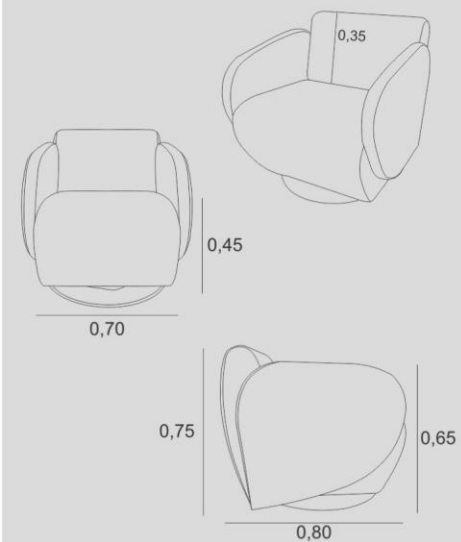

CAPA

REMOVÍVEL SARJA PRÉ LAVADA.

BRAÇO

D-33 DESMONTÁVEL

PÉS/BASE

PADRÃO

Poltrona CLOE

CHILLI
poltrona giratória
com balanço