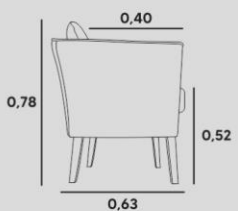

LILY
poltrona

ESTRUTURA
EUCALIPTO ROSA + COMPENSADO VIROLA

ASSENTO
FIXO HR + PLUMANTE

ENCOSTO
FIXO D-28 + PLUMANTE COM
ALMOFADA SOLTA EM FIBRA

BRAÇO
D-28 FIXO + PLUMANTE

PÉS/BASE
BASE EM MADEIRA GARAPA PINTURA
PU COR AMÊNDOA TOQUE ACETINADO