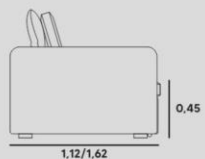

RALPH

retrátil reclinável

ESTRUTURA
EUCALIPTO ROSA + COMPENSADO VIROLA

ASSENTO
PERCINTA RPP570 MOLAS BONNEL, HR + SOFT CONFORT + PLUMANTE, RETRÁTIL EM AÇO CARBONO SISTEMA RELAX (TRAVA)

ENCOSTO
D-26 RECLINÁVEL, ALMOFADAS SOLTAS EM FIBRA

BRAÇO
D-33 + PLUMANTE, PERMITE SER DESMONTADO

PÉS/BASE
PÉS PADRÃO