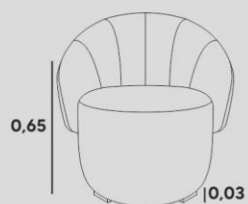

MEL
poltrona

ESTRUTURA
COMPENSADO VIOLA + ANATÔMICO

ASSENTO
FIXO HR + PLUMANTE

ENCOSTO
D-28 FIXO

PÉS/BASE
PÉS FIXOS

OPCIONAL GIRATÓRIA