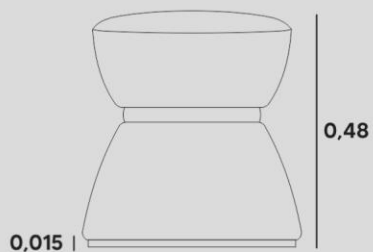

PERFIL
SINTÉTICO

PÉS/BASE
BASE PERFILADA EM MDF LAMINADO

LID puff

ESTRUTURA
COMPENSADO VIROLA + EUCALIPTO ROSA

ASSENTO
HR + PLUMANTE

PERFIL
SINTÉTICO

PÉS/BASE
PÉS PADRÃO

JADE puff