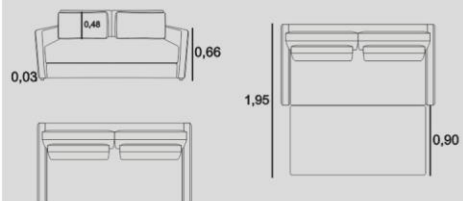

BRAÇO

D-33 + PLUMANTE, PERMITE
SER DESMONTADO

PÉS/BASE

PÉS PADRÃO

SAMOA retrátil cama

MONDOO

living cama

ESTRUTURA
EUCALIPTO ROSA + COMPENSADO VIROLA