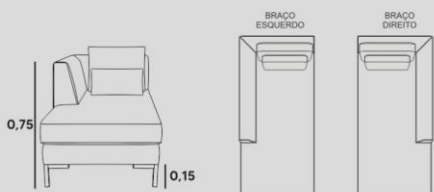

chaise

ESTRUTURA
EUCALIPTO ROSA + COMPENSADO VIROLA

ASSENTO
SOLTO PERCINTA RPP570, HR + SOFT
CONFORT + PLUMANTE

ENCOSTO
FIXO D-26 + ALMOFADAS SOLTAS
EM FIBRA.

PÉS/BASE
PÉS EM AÇO CARBONO

SCARLETT

chaise

VISTA DE FRENTE