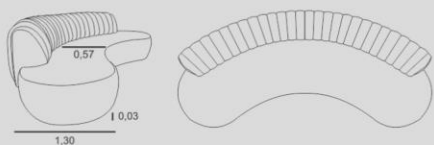

MESA OPCIONAL

ESTRUTURA
EUCALIPTO ROSA + COMPENSADO VIROLA

ASSENTO
FIXO PERCINTA RPP570, HR + SOFT
CONFORT + PLUMANTE

ENCOSTO
FIXO D-26

PÉS/BASE
PÉS/BASE: PADRÃO

OPCIONAL
MESA MÁRMORE
E MESA LATERAL

JAGUAR

JAGUAR
puff orgânico