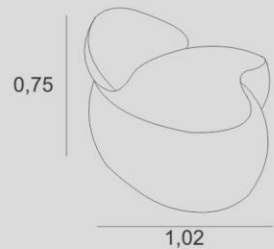

JAMBO

chaise

ESTRUTURA
EUCALIPTO ROSA + COMPENSADO VIROLA

ASSENTO
FIXO PERCINTA RPP570, HR + SOFT
CONFORT + PLUMANTE

ENCOSTO
FIXO D-26

PÉS/BASE
PÉS/BASE: PADRÃO