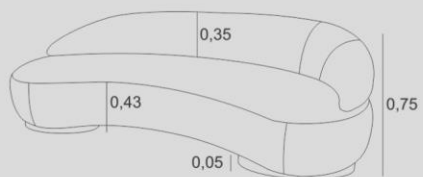

CANNES

living orgânico

ESTRUTURA
EUCALIPTO ROSA + COMPENSADO VIROLA

ASSENTO
FIXO PERCINTA RPP570, HR + SOFT
CONFORT + PLUMANTE

ENCOSTO
FIXO D-26

PÉS/BASE
PÉS/BASE. PADRÃO