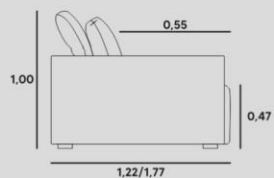

SOFT MOLD

retrátil reclinável

ESTRUTURA

EUCALIPTO ROSA + COMPENSADO VIROLA

ASSENTO

PERCINTA RPP570 MOLAS BONNEL, HR + SOFT CONFORT + PLUMANTE, RETRÁTIL EM AÇO CARBONO

ENCOSTO

D-26 RECLINÁVEL, ALMOFADAS SOLTAS EM FIBRA

BRAÇO

D-33 + PLUMANTE, PERMITE SER DESMONTADO

PÉS/BASE

PÉS PADRÃO