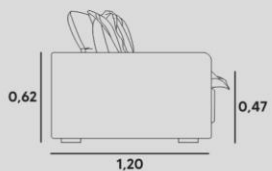

ENCOSTO

D-26 RECLINÁVEL, ALMOFADAS SOLTAS EM FIBRA

BRAÇO

D-33 + PLUMANTE, PERMITE SER DESMONTADO

PÉS/BASE

PÉS PADRÃO

JOHAN
retrátil reclinável

ESTRUTURA
EUCALIPTO ROSA + COMPENSADO VIROLA