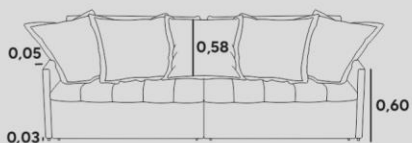

MJ 800
retrátil reclinável

ESTRUTURA

EUCALIPTO ROSA + COMPENSADO VIROLA

ASSENTO

PERCINTA RPP570 MOLAS BONNEL, HR + SOFT CONFORT + PLUMANTE, RETRÁTIL EM AÇO CARBONO

ENCOSTO

D-26 RECLINÁVEL, ALMOFADAS SOLTAS EM FIBRA

BRAÇO

D-33 + PLUMANTE, PERMITE SER DESMONTADO

PÉS/BASE

PÉS PADRÃO