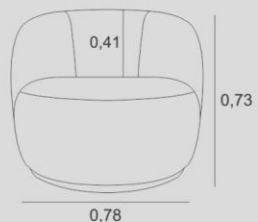

ESTRUTURA
COMPENSADO VIOLA + ANATÔMICO

ASSENTO
FIXO HR + PLUMANTE

ENCOSTO
D-28 FIXO

PÉS/BASE
AÇO CARBONO / BASE EXCÊNTRICA
GIRO E BALANÇO

NAOMI
poltrona giratória

ESTRUTURA
COMPENSADO VIOLA + ANATÔMICO

ASSENTO
FIXO HR + PLUMANTE