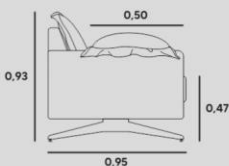

ABDOO living

ATENÇÃO:
ESSE MODELO QUANDO BI PARTIDO
OU EM L OS PÉS SERÃO MODIFICADOS.

ESTRUTURA
EUCALIPTO ROSA + COMPENSADO VIROLA

ASSENTO
FIXO PERCINTA RPP570, HR + SOFT
CONFORT + PLUMANTE

ENCOSTO
FIXO- D-33 + ALMOFADAS
SOLTAS EM FIBRA.

BRAÇO
D-33 NÃO DESMONTÁVEL

PÉS/BASE
PÉS AÇO CARBONO