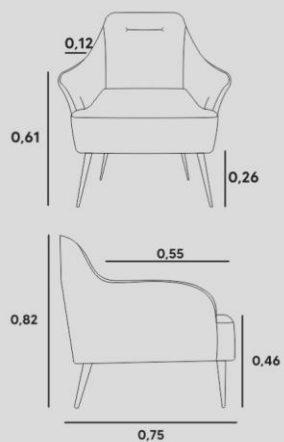

DOHA
poltrona

ESTRUTURA
COMPENSADO VIROLA + EUCALIPTO ROSA

ASSENTO
FIXO HR + PLUMANTE

ENCOSTO
D-26 FIXO + PLUMANTE

PÉS/BASE
PÉS EM MADEIRA GARAPA PINTURA PU
COR AMÊNDOA TOQUE ACETINADO

OPÇÃO DE PÉS EM AÇO CARBONO