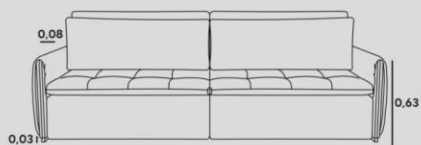

ENCOSTO
D-28 + PLUMANTE, CATRACA RECLINÁVEL
+ ALMOFADA SOLTA EM FIBRA

BRAÇO
D-33 + PLUMANTE, PERMITE
SER DESMONTADO

PÉS/BASE
PÉS PADRÃO

PLAY RETRÁTIL CAMA

WOOD
retrátil cama

ESTRUTURA
EUCALIPTO ROSA + COMPENSADO VIROLA