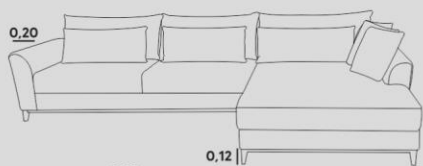

BRAÇO
D-33 DESMONTÁVEL

PÉS/BASE
BASE EM MADEIRA PINTURA NATURAL

ALBANY

living

ESTRUTURA
EUCALIPTO ROSA + COMPENSADO VIROLA

ASSENTO
FIXO PERCINTA RPP570, HR + SOFT
CONFORT + PLUMANTE

ENCOSTO
FIXO - D-33 + ALMOFADAS
SOLTAS EM FIBRA.