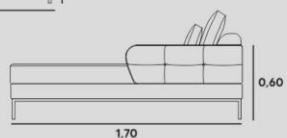

BRAÇO
D-33 + PLUMANTE PERMITE
SER DESMONTADO

PÉS/BASE
BASE EM AÇO CARBONO. (OPCIONAL PÉS
INDIVIDUAIS AÇO CARBONO OU MADEIRA)

RAMON LIVING

RAMON

NOAH
living

ESTRUTURA
EUCALIPTO ROSA + COMPENSADO VIROLA

ASSENTO
FIXO PERCINTA RPP570, HR + SOFT
CONFORT + PLUMANTE