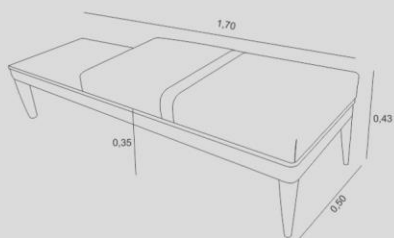

ASSENTO
D-28

ENCOSTO
D-28

PÉS/BASE
BASE GIRATÓRIA
EUCALIPTO ROSA PINTURA PU

MASP
banco

ESTRUTURA
EUCALIPTO ROSA + COMPENSADO VIROLA

ASSENTO
ESPUMA D-33 + PLUMANTE

PÉS/BASE
MADEIRA PINTURA NATURAL

Puffs