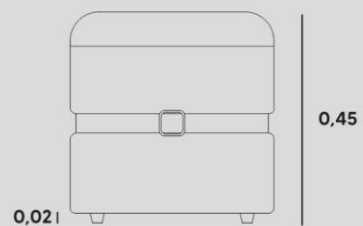

PERFIL
SINTÉTICO

PÉS/BASE
BASE PERFILADA EM MDF LAMINADO

LID puff

ESTRUTURA
COMPENSADO VIROLA + EUCALIPTO ROSA

ASSENTO
HR + PLUMANTE

PERFIL
SINTÉTICO

PÉS/BASE
PÉS PADRÃO

JADE puff