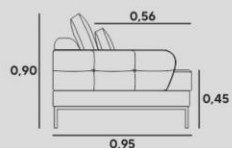

BRAÇO
D-33 + PLUMANTE PERMITE
SER DESMONTADO

PÉS/BASE
BASE EM AÇO CARBONO. (OPCIONAL PÉS
INDIVIDUAIS AÇO CARBONO OU MADEIRA)

RAMON LIVING

RAMON

NOAH
living

ESTRUTURA
EUCALIPTO ROSA + COMPENSADO VIROLA

ASSENTO
FIXO PERCINTA RPP570, HR + SOFT
CONFORT + PLUMANTE