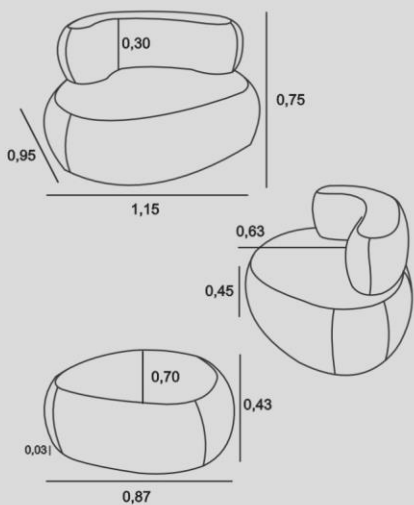

MAHAL POLTRONA GIRATÓRIA

CHAIR
poltrona giratória

ESTRUTURA
COMPENSADO VIROLA + ANATÔMICO

ASSENTO
FIXO HR + PLUMANTE

ENCOSTO
D-28 FIXO

PÉS/BASE
GIRATÓRIA EM AÇO CARBONO

CHAIR

SANTINI
poltrona