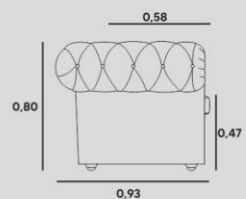

BRAÇO
D-33 NÃO DESMONTÁVEL

PÉS/BASE
BASE EM MADEIRA (BASE EM AÇO CARBONO
OU PÉS INDIVIDUAIS MAD/AÇO OPCIONAL)

MADSON

living

ESTRUTURA
EUCALIPTO ROSA + COMPENSADO VIROLA

ASSENTO
PERCINTA RPP570 + HR + SOFT CONFORT
+ PLUMANTE ALMOFADA SOLTA