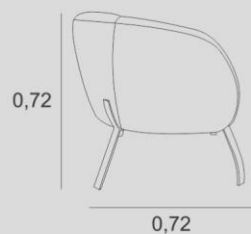

ESTRUTURA
COMPENSADO ANATÔMICO

ASSENTO
FIXO HR + PLUMANTE

ENCOSTO
D-28 FIXO

PÉS/BASE
PÉS AÇO CARBONO

JADORE NEW

AISHA
poltrona

ESTRUTURA
COMPENSADO ANATÔMICO

ASSENTO
FIXO HR + PLUMANTE