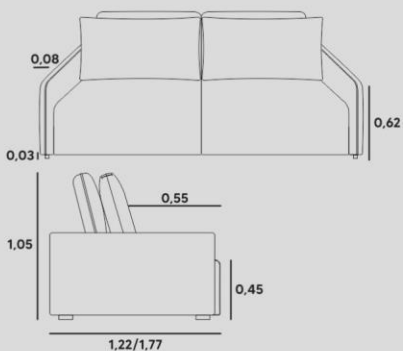

BRAÇO

D-33 + PLUMANTE, PERMITE SER DESMONTADO

PÉS/BASE

PÉS PADRÃO

MOOVIN

retrátil reclinável

ESTRUTURA
EUCALIPTO ROSA + COMPENSADO VIROLA

ASSENTO
PERCINTA RPP570 MOLAS BONNEL, HR +
SOFT CONFORT + PLUMANTE, RETRÁTIL
EM AÇO CARBONO