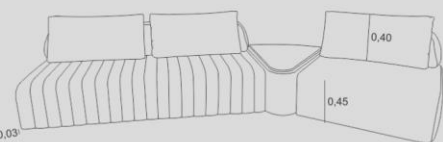

MÓDULO/CABECEIRA
MONTAGEM COM PARAFUSOS

PÉS/BASE
PÉS PADRÃO

Ilha

LONGAN ilha

ÁREAS INTEGRADAS

ESTRUTURA
EUCALIPTO ROSA + COMPENSADO VIROLA

ASSENTO
FIXO PERCINTA RPP570
OPCIONAL APLICAÇÃO DE GOMOS

ENCOSTO
FIXO - D-33 + ALMOFADAS SOLTAS EM FIBRA
OPCIONAL ENCOSTO SOLTO APENAS PARA
ASSENTO SEM GOMO