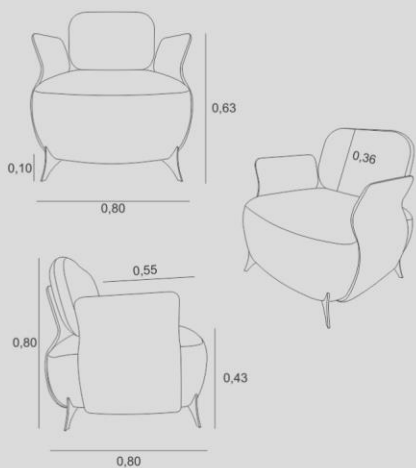

PÉS/BASE

PÉS EM ALUMÍNIO

Poltronas

SHARON

poltrona

 **ESTRUTURA**
COMPENSADO VIROLA + EUCALIPTO ROSA

 **ASSENTO**
FIXO HR + PLUMANTE

 **ENCOSTO**
D-28 + PLUMANTE