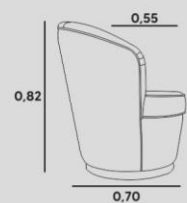

NORA poltrona

ESTRUTURA
COMPENSADO VIROLA + EUCALIPTO ROSA

ASSENTO
FIXO HR + PLUMANTE

ENCOSTO
D-28 + PLUMANTE

PÉS/BASE
ARO EM MDF LAMINADO