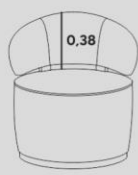

ENCOSTO
D-28 FIXO

PÉS/BASE
GIRATÓRIA EM AÇO CARBONO

ENOBLI
estofados

NAOMI - GIRATÓRIA

KENDA
poltrona giratória

0.77

0.83

0.77