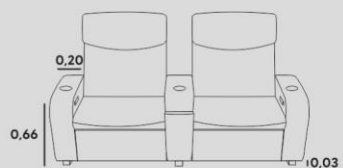

ENOBLI
estofados

DOHA PÉS MADEIRA

PÉS AÇO CARBONO

RELAX
poltrona
reclinável

ESTRUTURA
EUCALIPTO ROSA + COMPENSADO VIROLA

ASSENTO *
HR + PLUMANTE, RETRÁTIL SISTEMA INTEGRADO COM ENCOSTO

ENCOSTO
D-26 RECLINÁVEL COM FIBRA DE SILICONE