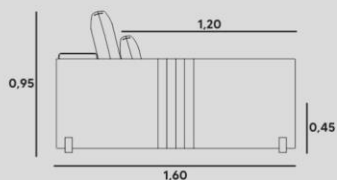

PÉS/BASE
PÉS EM AÇO CARBONO

ÁREAS INTEGRADAS
OPÇÃO PARA AUTOMATIZAÇÃO

BORA BORA AUTOMÁTICO

DH 500
ilha

ÁREAS INTEGRADAS
OPÇÃO PARA AUTOMATIZAÇÃO

ESTRUTURA
EUCALIPTO ROSA + COMPENSADO VIROLA

ASSENTO
FIXO - PERCINTA RPP570,
D-28 + HR + PLUMANTE