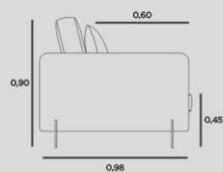

BRAÇO
D-33 NÃO DESMONTÁVEL

PÉS/BASE
PÉS AÇO CARBONO

ABDOO LIVING

STAMBUL

living

ESTRUTURA
EUCALIPTO ROSA + COMPENSADO VIROLA

ASSENTO
ALMOFADAS SOLTAS ACABAMENTO LISO
ESPUMA HR SUPER SOFT + PLUMANTE

ENCOSTO
ALMOFADAS SOLTAS ACABAMENTO LISO
ESPUMA HR SUPER SOFT + PLUMANTE