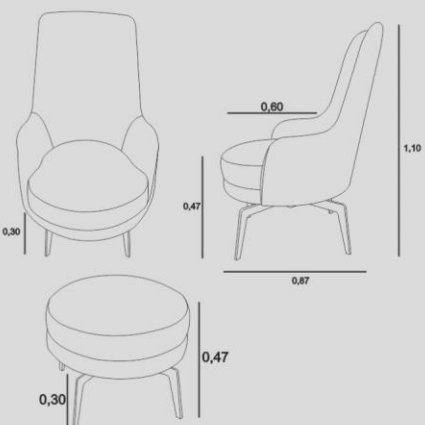

MULLER

poltrona giratória

ESTRUTURA
COMPENSADO VIROLA + ANATÔMICO

ASSENTO
FIXO HR + PLUMANTE

ENCOSTO
FIXO D-28

PÉS/BASE
GIRATÓRIA EM AÇO CARBONO