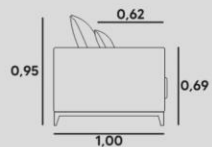

BRAÇO
D-33 DESMONTÁVEL

PÉS/BASE
BASE EM MADEIRA PINTURA NATURAL

ALBANY

living

ESTRUTURA
EUCALIPTO ROSA + COMPENSADO VIROLA

ASSENTO
FIXO PERCINTA RPP570, HR + SOFT
CONFORT + PLUMANTE

ENCOSTO
FIXO - D-33 + ALMOFADAS
SOLTAS EM FIBRA.