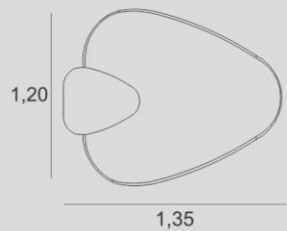

MAX
puff

ESTRUTURA
COMPENSADO VIROLA + EUCALIPTO ROSA

ASSENTO
HR + PLUMANTE

MESA
ESTRUTURA EM AÇO CARBONO
TAMPO EM AÇO REVESTIDO OU PINTADO

PÉS/BASE
PÉS PADRÃO PVC