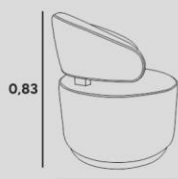

ENCOSTO
D-28 FIXO

PÉS/BASE
GIRATÓRIA EM AÇO CARBONO

ENOBLI
estofados

NAOMI - GIRATÓRIA

KENDA
poltrona giratória

0.77

0.83

0.77