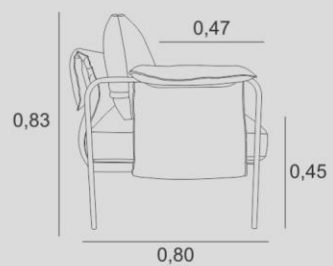

CINDY
poltrona

ESTRUTURA
AÇO CARBONO

ASSENTO
ESPUMA HR-30

ENCOSTO
ALMOFADA PREENCHIDA COM FIBRAS DE SILICONE

PÉS/BASE
AÇO CARBONO COM PROTEÇÃO EM PVC