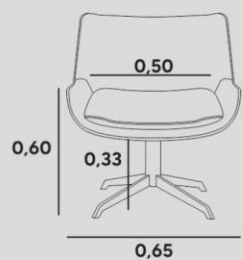

JIMY
poltrona giratória

ESTRUTURA
COMPENSADO VIROLA + ANATÔMICO

ASSENTO
FIXO HR + PLUMANTE

ENCOSTO
D-28 FIXO

PÉS/BASE
GIRATÓRIA EM ALUMÍNIO, PINTURA ELETROSTÁTICA

MOON
poltrona giratória

ESTRUTURA
COMPENSADO ANATÔMICO