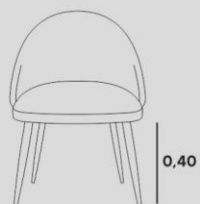

LYRA
cadeira

ESTRUTURA
COMPENSADO ANATÔMICO

ASSENTO
FIXO D-28

ENCOSTO
FIXO D-28

PÉS/BASE
PÉS PALITO EM AÇO CARBONO