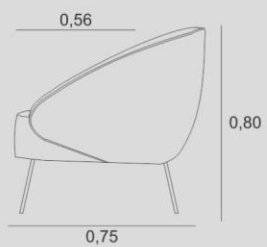

MEL

JADORE
poltrona

ESTRUTURA
COMPENSADO ANATÔMICO

ASSENTO
FIXO HR + PLUMANTE

ENCOSTO
D-28 FIXO

PÉS/BASE
PÉS AÇO CARBONO CORTE LASER, DUPLA

JADORE NEW

poltrona