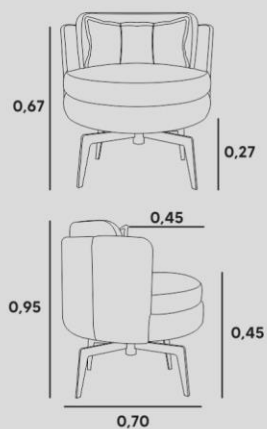

ESTRUTURA
COMPENSADO VIROLA + ANATÔMICO

ASSENTO
FIXO HR + PLUMANTE

ENCOSTO
FIXO D-28 ALMOFADA SOLTA EM FIBRA

PÉS/BASE
GIRATÓRIA EM AÇO CARBONO

DOROTHY GIRATÓRIA

CLIN
poltrona giratória

ESTRUTURA
COMPENSADO VIROLA + ANATÔMICO