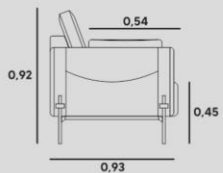

BRAÇO
D-33 NÃO DESMONTÁVEL

PÉS/BASE
BASE EM AÇO CARBONO. (OPCIONAL PÉS
INDIVIDUAIS AÇO CARBONO OU MADEIRA)

GUNGA

living

ESTRUTURA
EUCALIPTO ROSA + COMPENSADO VIROLA

ASSENTO
FIXO PERCINTA RPP570, HR + SOFT
CONFORT + PLUMANTE