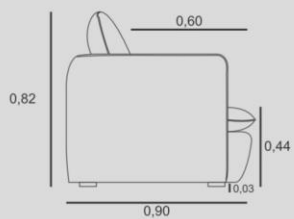

ILUMINAÇÃO
PORTA COPOS
MESA AUTOMATIZADA

* NÃO ACOMPANHA ALMOFADA DECORATIVA

ROLINHO FIXO
NA ALMOFADA

NY
living

ESTRUTURA
EUCALIPTO ROSA + COMPENSADO VIROLA

ASSENTO
FIXO + PERCINTA RPP570, HR + SOFT
CONFORT + PLUMANTE