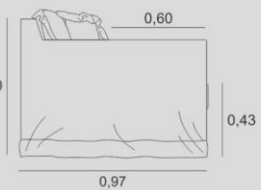

CLOE
poltrona capa

ESTRUTURA

EUCALIPTO ROSA + COMPENSADO VIROLA

ASSENTO

ALMOFADAS SOLTAS ACABAMENTO LISO
ESPUMA HR SUPER SOFT + PLUMANTE

ENCOSTO

ALMOFADAS SOLTAS ACABAMENTO EM ABAS LARGAS COMPOSTO EM FIBRA SILICONE + DECORATIVAS

CAPA

REMOVÍVEL SARJA PRÉ LAVADA.

BRAÇO

D-33 DESMONTÁVEL

PÉS/BASE

PADRÃO