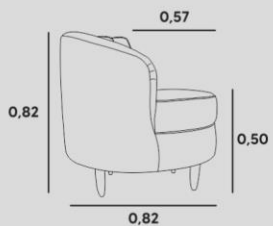

MAJESTY

HIANA
poltrona

0,15

0,82

0,50

0,15

0,50

0,83