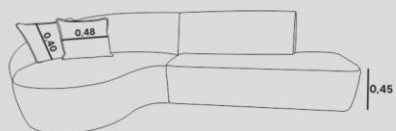

ENCOSTO
FIXO D-26 + ALMOFADAS SOLTAS EM FIBRA.

PÉS/BASE
PADRÃO. (BASE EM AÇO CARBONO OPCIONAL)

SANTORINI ORGÂNICO

BASE AÇO CARBONO

YOCHI
living orgânico

ESTRUTURA

EUCALIPTO ROSA + COMPENSADO VIOLA

ASSENTO