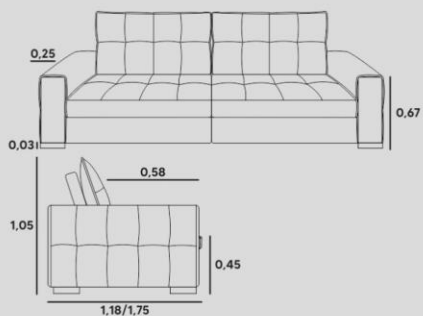

BRAÇO

D-33 + PLUMANTE, PERMITE SER DESMONTADO

PÉS/BASE

PÉS PADRÃO

BELLUNO RETRÁTIL

PRAIMER
retrátil reclinável

ESTRUTURA

EUCALIPTO ROSA + COMPENSADO VIROLA