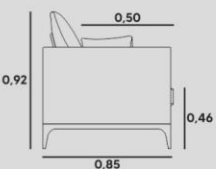

ENCOSTO
FIXO- D-33 + ALMOFADAS
SOLTAS EM FIBRA.

BRAÇO
D-33 NÃO DESMONTÁVEL

PÉS/BASE
BASE EM AÇO CARBONO. (OPCIONAL PÉS
INDIVIDUAIS AÇO CARBONO OU MADEIRA)

GUNGA LIVING

CAYMAN

living

ESTRUTURA

EUCALIPTO ROSA + COMPENSADO VIROLA