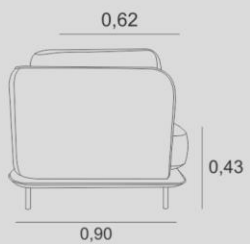

FILADELFIA

chaise

ESTRUTURA
EUCALIPTO ROSA + COMPENSADO VIROLA

ASSENTO
SOLTO PERCINTA RPP570, HR + SOFT
CONFORT + PLUMANTE

ENCOSTO
FIXO D-26 + ALMOFADAS SOLTAS
EM FIBRA.

PÉS/BASE
PÉS EM AÇO CARBONO