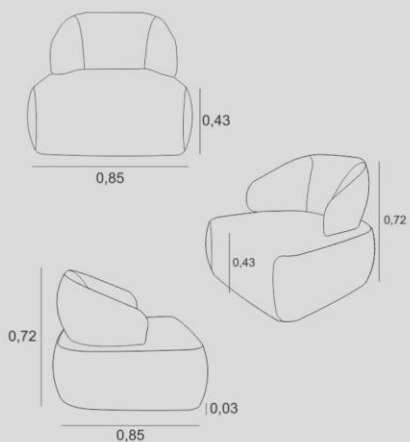

ELYSEE
poltrona giratória

ESTRUTURA
COMPENSADO VIOLA + ANATÔMICO

ASSENTO
FIXO HR + PLUMANTE

ENCOSTO
D-28 FIXO

PÉS/BASE
GIRATÓRIA EM AÇO CARBONO