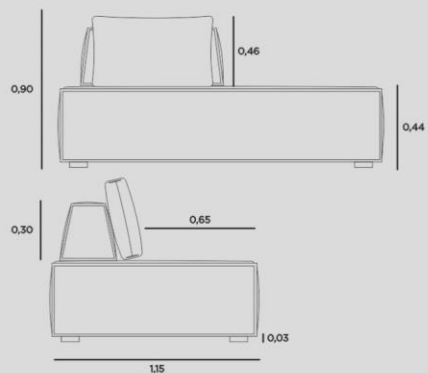

ANDROS ilha

ESTRUTURA
EUCALIPTO ROSA + COMPENSADO VIOLA

ASSENTO
FIXO PERCINTA RPP570, HR +
SOFT CONFORT + PLUMANTE

ENCOSTO
SOLTO + HR + ALMOFADA SOLTA EM FIBRA

PÉS/BASE
PÉS PADRÃO