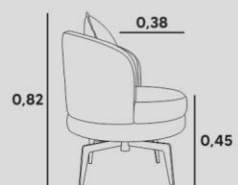

poltrona giratória

ESTRUTURA
COMPENSADO VIROLA + ANATÔMICO

ASSENTO
FIXO HR + PLUMANTE

ENCOSTO
FIXO D-28 ALMOFADA SOLTA EM FIBRA

PÉS/BASE
GIRATÓRIA EM AÇO CARBONO

ENOBLI
estofados

THEODORA

DOROTHY
poltrona giratória