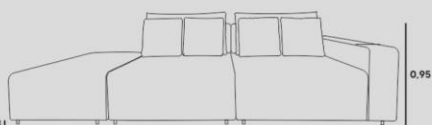

BORA BORA
ilha

ESTRUTURA
EUCALIPTO ROSA + COMPENSADO VIROLA

ASSENTO
FIXO - PERCINTA RPP570,
D-28 + HR + PLUMANTE

ENCOSTO
D-28 RETRÁTIL AUTOMÁTICO ZERO
WALL + ALMOFADAS SOLTAS EM FIBRA

BRAÇO
D-33 + PLUMANTE, PERMITE
SER DESMONTADO

PÉS/BASE
PÉS EM AÇO CARBONO

ÁREAS INTEGRADAS
OPÇÃO PARA AUTOMATIZAÇÃO