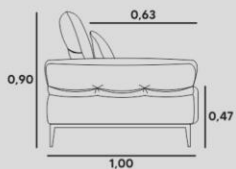

ENCOSTO
FIXO - D-33 + ALMOFADAS
SOLTAS EM FIBRA.

BRAÇO
D-26 + PLUMANTE, PERMITE SER DESMONTADO

PÉS/BASE
BASE EM AÇO CARBONO. (OPCIONAL PÉS
INDIVIDUAIS AÇO CARBONO OU MADEIRA)

NOAH

REDLEY

living

ESTRUTURA
EUCALIPTO ROSA + COMPENSADO VIROLA