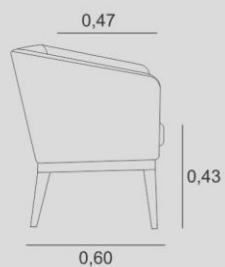

RIKA
poltrona

ESTRUTURA
EUCALIPTO ROSA + COMPENSADO VIROLA

ASSENTO
FIXO HR + PLUMANTE

ENCOSTO
FIXO D-28 + PLUMANTE

BRAÇO
D-28 FIXO + PLUMANTE

PÉS/BASE
BASE EM MADEIRA GARAPA PINTURA
PU COR AMÊNDOA TOQUE ACETINADO