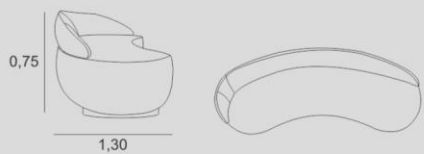

CANNES

living orgânico

ESTRUTURA
EUCALIPTO ROSA + COMPENSADO VIROLA

ASSENTO
FIXO PERCINTA RPP570, HR + SOFT
CONFORT + PLUMANTE

ENCOSTO
FIXO D-26

PÉS/BASE
PÉS/BASE. PADRÃO