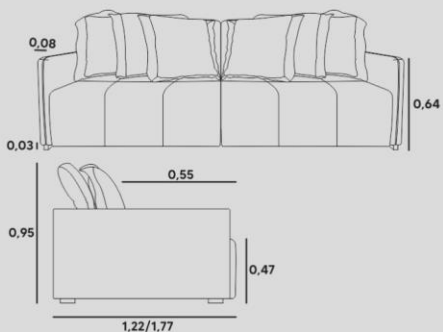

ENCOSTO

D-26 RECLINÁVEL, ALMOFADAS SOLTAS EM FIBRA

BRAÇO

D-33 + PLUMANTE, PERMITE SER DESMONTADO

PÉS/BASE

PÉS PADRÃO

TONFORD

retrátil reclinável