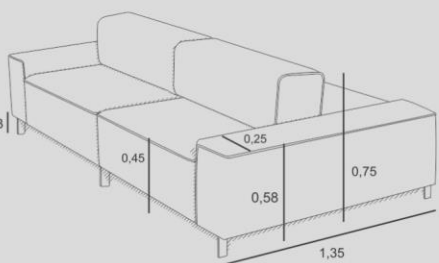

ENCOSTO
D-28 RETRÁTIL AUTOMÁTICO LD/
MONO + ALMOFADAS SOLTAS EM
FIBRA

BRAÇO
D-33 + PLUMANTE, PERMITE
SER DESMONTADO

PÉS/BASE
PÉS EM AÇO CARBONO

DHUTY
ilha

ESTRUTURA

EUCALIPTO ROSA + COMPENSADO VIROLA

ASSENTO