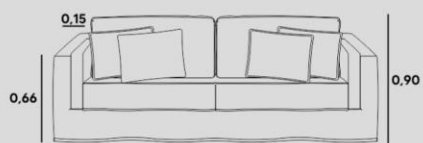

SOLLON

living capa

ESTRUTURA
EUCALIPTO ROSA + COMPENSADO VIROLA

ASSENTO
ALMOFADAS SOLTAS ACABAMENTO EM LAPELA
ESPUMAS HR SUPER SOFT + PLUMANTE.

ENCOSTO
ALMOFADAS SOLTAS ACABAMENTO EM LAPELA
COMPOSTO EM FIBRA SILICONE + DECORATIVAS.

CAPA
REMOVÍVEL SARJA PRÉ LAVADA.

BRAÇO
D-33 ALMOFADA SOLTA NA LATERAL EM FIBRA
DE SILICONE, NÃO DESMONTÁVEL

PÉS/BASE
PADRÃO