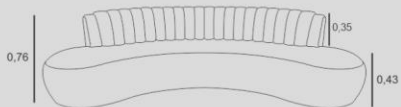

MESA OPCIONAL

ESTRUTURA
EUCALIPTO ROSA + COMPENSADO VIROLA

ASSENTO
FIXO PERCINTA RPP570, HR + SOFT
CONFORT + PLUMANTE

ENCOSTO
FIXO D-26

PÉS/BASE
PÉS/BASE: PADRÃO

OPCIONAL
MESA MÁRMORE
E MESA LATERAL

JAGUAR

JAGUAR
puff orgânico