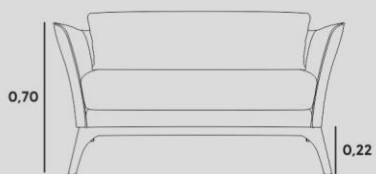

LILY
poltrona

ESTRUTURA
EUCALIPTO ROSA + COMPENSADO VIROLA

ASSENTO
FIXO HR + PLUMANTE

ENCOSTO
FIXO D-28 + PLUMANTE COM
ALMOFADA SOLTA EM FIBRA

BRAÇO
D-28 FIXO + PLUMANTE

PÉS/BASE
BASE EM MADEIRA GARAPA PINTURA
PU COR AMÊNDOA TOQUE ACETINADO