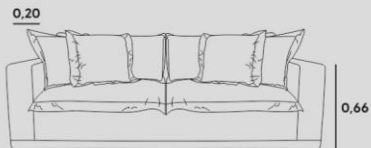

CAPA
REMOVÍVEL SARJA PRÉ LAVADA.

BRAÇO
D-33 ALMOFADA SOLTA NA LATERAL EM FIBRA
DE SILICONE, NÃO DESMONTÁVEL

PÉS/BASE
PADRÃO

MAUI
living capa

ESTRUTURA

EUCALIPTO ROSA + COMPENSADO VIROLA

ASSENTO

ALMOFADAS SOLTAS ACABAMENTO EM ABAS LARGAS, ESPUMAS HR SUPER SOFT + PLUMANTE.