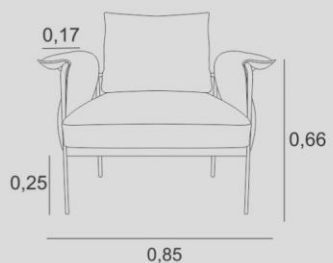

CINDY
poltrona

ESTRUTURA
AÇO CARBONO

ASSENTO
ESPUMA HR-30

ENCOSTO
ALMOFADA PREENCHIDA COM FIBRAS DE SILICONE

PÉS/BASE
AÇO CARBONO COM PROTEÇÃO EM PVC