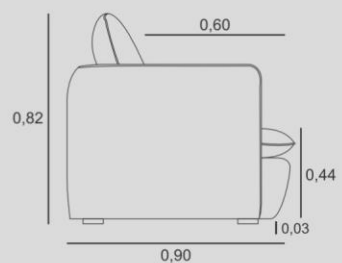

ESTRUTURA
COMPENSADO VIOLA + ANATÔMICO

ASSENTO
FIXO HR + PLUMANTE

ENCOSTO
D-28 FIXO

PÉS/BASE
PÉS FIXOS

SANTINI

NY poltrona

ESTRUTURA

EUCALIPTO ROSA + COMPENSADO VIROLA