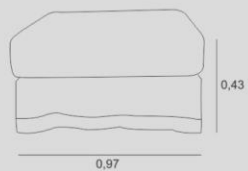

CLOE
poltrona capa

ESTRUTURA

EUCALIPTO ROSA + COMPENSADO VIROLA

ASSENTO

ALMOFADAS SOLTAS ACABAMENTO LISO
ESPUMA HR SUPER SOFT + PLUMANTE

ENCOSTO

ALMOFADAS SOLTAS ACABAMENTO EM ABAS LARGAS COMPOSTO EM FIBRA SILICONE + DECORATIVAS

CAPA

REMOVÍVEL SARJA PRÉ LAVADA.

BRAÇO

D-33 DESMONTÁVEL

PÉS/BASE

PADRÃO