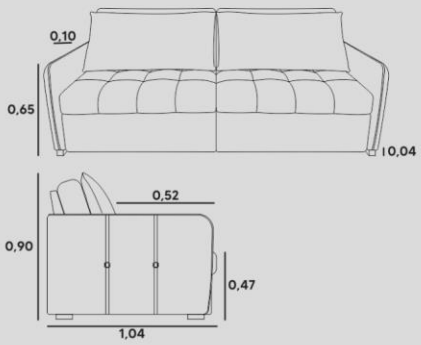

BRAÇO
D-33 + PLUMANTE, PERMITE
SER DESMONTADO

PÉS/BASE
PÉS PADRÃO

SLEEP

PLAY
retrátil cama

ESTRUTURA
EUCALIPTO ROSA + COMPENSADO VIROLA

ASSENTO
PERCINTAS RPP570 MOLAS BONNEL HR
+ PLUMANTE RETRÁTIL EM AÇO CARBONO