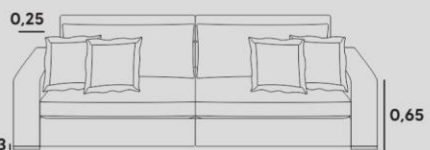

DHOWS
retrátil reclinável

ESTRUTURA

EUCALIPTO ROSA + COMPENSADO VIROLA

ASSENTO

PERCINTA RPP570 MOLAS BONNEL, HR + SOFT CONFORT + PLUMANTE, RETRÁTIL EM AÇO CARBONO

ENCOSTO

D-26 RECLINÁVEL, ALMOFADAS SOLTAS EM FIBRA

BRAÇO

D-33 + PLUMANTE, PERMITE SER DESMONTADO

PÉS/BASE

PÉS PADRÃO