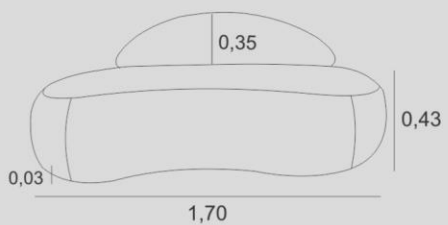

ENCOSTO
SOLTO + HR + ALMOFADA SOLTA EM FIBRA

PÉS/BASE
PÉS PADRÃO

Chaise

JAMBO

chaise

ESTRUTURA
EUCALIPTO ROSA + COMPENSADO VIROLA

ASSENTO
FIXO PERCINTA RPP570, HR + SOFT
CONFORT + PLUMANTE

ENCOSTO
FIXO D-26