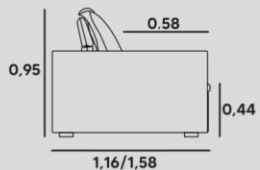

MJ 800
retrátil reclinável

ESTRUTURA

EUCALIPTO ROSA + COMPENSADO VIROLA

ASSENTO

PERCINTA RPP570 MOLAS BONNEL, HR + SOFT CONFORT + PLUMANTE, RETRÁTIL EM AÇO CARBONO

ENCOSTO

D-26 RECLINÁVEL, ALMOFADAS SOLTAS EM FIBRA

BRAÇO

D-33 + PLUMANTE, PERMITE SER DESMONTADO

PÉS/BASE

PÉS PADRÃO