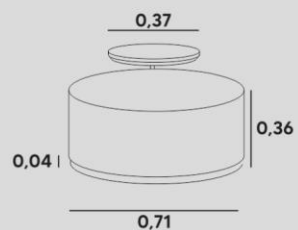

FLIP PUFF

FLIP puff

ESTRUTURA
COMPENSADO VIROLA + EUCALIPTO ROSA

ASSENTO
HR + PLUMANTE

MESA
TAMPO EM MADEIRA,
SUPORTE EM AÇO CARBONO

PÉS/BASE
ARO EM AÇO CARBONO COM PÉS EM PVC