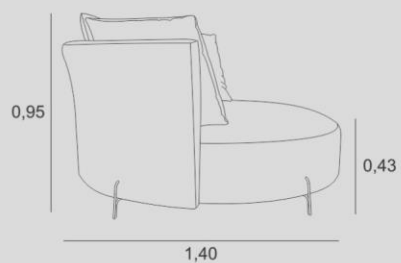

ATLAS

chaise

ESTRUTURA
COMPENSADO VIROLA + ANATÔMICO

ASSENTO
FIXO HR + PLUMANTE

ENCOSTO
FIXO D-28 ALMOFADA SOLTA EM FIBRA

PÉS/BASE
PADRÃO