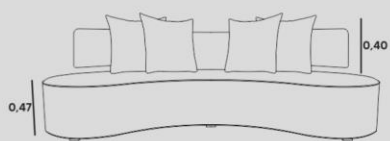

ESTRUTURA
COMPENSADO VIROLA + EUCALIPTO ROSA

ASSENTO
FIXO PERCINTA RPP570, HR + SOFT
CONFORT + PLUMANTE

ENCOSTO
FIXO D-26 + ALMOFADAS SOLTAS EM FIBRA.

PÉS/BASE
PADRÃO. (BASE EM AÇO CARBONO OPCIONAL)