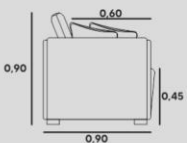

ENCOSTO
ALMOFADAS SOLTAS ACABAMENTO LISO
EM FIBRA.

BRAÇO
D-33 NÃO DESMONTÁVEL

PÉS/BASE
PÉS PADRÃO

EBEDI
living

ESTRUTURA
EUCALIPTO ROSA + COMPENSADO VIROLA

ASSENTO
FIXO PERCINTA RPP570, HR + SOFT
CONFORT + PLUMANTE