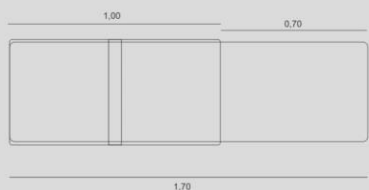

ASSENTO
D-28

ENCOSTO
D-28

PÉS/BASE
BASE GIRATÓRIA
EUCALIPTO ROSA PINTURA PU

MASP
banco

ESTRUTURA
EUCALIPTO ROSA + COMPENSADO VIROLA

ASSENTO
ESPUMA D-33 + PLUMANTE

PÉS/BASE
MADEIRA PINTURA NATURAL

Puffs