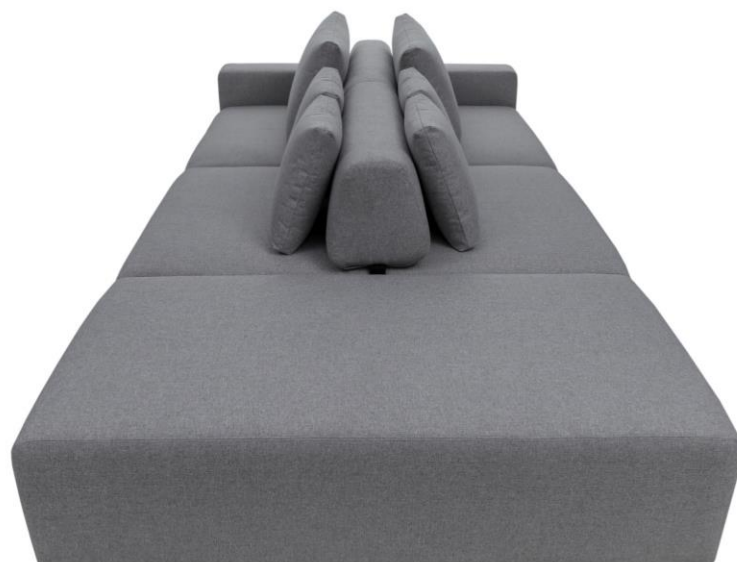

BORA BORA
ilha

ESTRUTURA
EUCALIPTO ROSA + COMPENSADO VIROLA

ASSENTO
FIXO - PERCINTA RPP570,
D-28 + HR + PLUMANTE

ENCOSTO
D-28 RETRÁTIL AUTOMÁTICO ZERO
WALL + ALMOFADAS SOLTAS EM FIBRA

BRAÇO
D-33 + PLUMANTE, PERMITE
SER DESMONTADO

PÉS/BASE
PÉS EM AÇO CARBONO

ÁREAS INTEGRADAS
OPÇÃO PARA AUTOMATIZAÇÃO