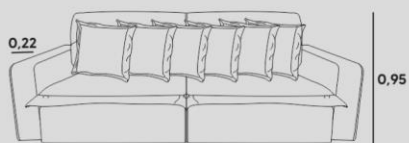

ENCOSTO

D-26 RECLINÁVEL, ALMOFADAS SOLTAS EM FIBRA

BRAÇO

D-33 + PLUMANTE, PERMITE SER DESMONTADO

PÉS/BASE

PÉS PADRÃO

JOHAN
retrátil reclinável

ESTRUTURA
EUCALIPTO ROSA + COMPENSADO VIROLA