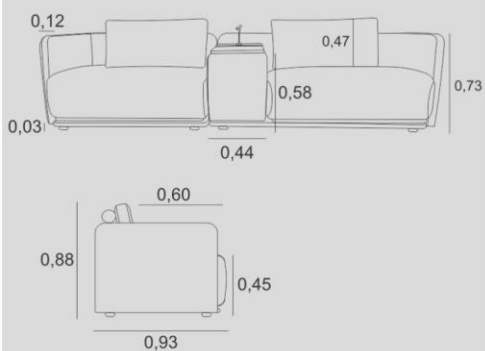

TAYCAN

living

ESTRUTURA

EUCALIPTO ROSA + COMPENSADO VIROLA

ASSENTO

FIXO + PERCINTA RPP570, HR + SOFT
CONFORT + PLUMANTE

ENCOSTO

FIXO D-26 + ALMOFADAS SOLTAS
EM FIBRA + ROLINHO DE ESPUMA

PÉS/BASE

PLÁSTICO