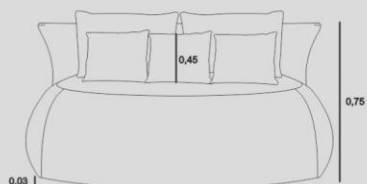

PÉS/BASE
PÉS/BASE: PADRÃO

JAMBO

ZIBAR
chaise

ESTRUTURA
COMPENSADO VIROLA + ANATÔMICO

ASSENTO
FIXO HR + PLUMANTE

ENCOSTO
FIXO D-28 ALMOFADA SOLTA EM FIBRA

PÉS/BASE
PADRÃO

OPCIONAL GIRATÓRIA