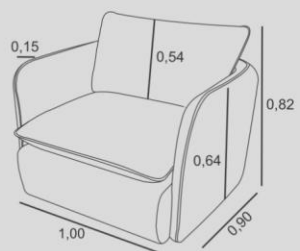

NY poltrona

ESTRUTURA

EUCALIPTO ROSA + COMPENSADO VIROLA

ASSENTO

FIXO + PERCINTA RPP570, HR + SOFT
CONFORT + PLUMANTE

ENCOSTO

ALMOFADAS SOLTAS ACABAMENTO LISO
EM FIBRA.

BRAÇO

D-33 NÃO DESMONTÁVEL

PÉS/BASE

PÉS PADRÃO