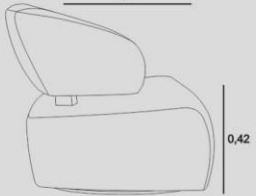

0,60

0,85

ESTRUTURA
COMPENSADO VIROLA + ANATÔMICO

ASSENTO
FIXO HR + PLUMANTE

ENCOSTO
D-28 FIXO

PÉS/BASE
GIRATÓRIA EM AÇO CARBONO