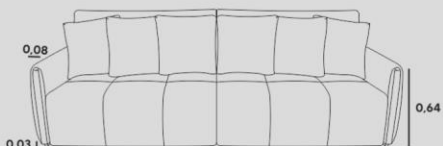

SOFT MOLD

retrátil reclinável

ESTRUTURA

EUCALIPTO ROSA + COMPENSADO VIROLA

ASSENTO

PERCINTA RPP570 MOLAS BONNEL, HR + SOFT CONFORT + PLUMANTE, RETRÁTIL EM AÇO CARBONO

ENCOSTO

D-26 RECLINÁVEL, ALMOFADAS SOLTAS EM FIBRA

BRAÇO

D-33 + PLUMANTE, PERMITE SER DESMONTADO

PÉS/BASE

PÉS PADRÃO