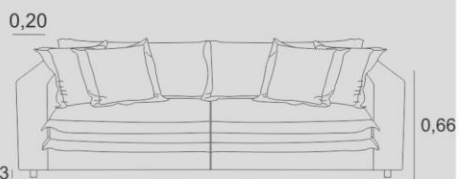

ENCOSTO
FIXO- D-33 + ALMOFADAS
SOLTAS EM FIBRA.

BRAÇO
D-33 NÃO DESMONTÁVEL

PÉS/BASE
PÉS PADRÃO

EBEDI LIVING

EBEDI

GENEBRA

living

ESTRUTURA
EUCALIPTO ROSA + COMPENSADO VIROLA