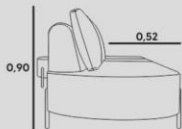

PEEP
ilha

ESTRUTURA

EUCALIPTO ROSA + COMPENSADO VIROLA

ASSENTO

FIXO - PERCINTA RPP570, HR +
SOFT CONFORT + PLUMANTE

ENCOSTO

FIXO - D-33 + ALMOFADAS SOLTAS EM FIBRA.

BRAÇO

D-33 NÃO DESMONTÁVEL

PÉS/BASE

PÉS EM AÇO CARBONO

ÁREAS INTEGRADAS