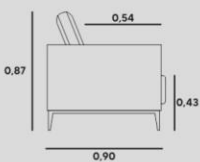

DOMUS
living

ESTRUTURA
EUCALIPTO ROSA + COMPENSADO VIROLA

ASSENTO
FIXO PERCINTA RPP570, HR + SOFT
CONFORT + PLUMANTE

ENCOSTO
FIXO - D-33 + ALMOFADAS
SOLTAS EM FIBRA.

BRAÇO
D-33 NÃO DESMONTÁVEL

PÉS/BASE
BASE EM AÇO CARBONO. (OPCIONAL PÉS
INDIVIDUAIS AÇO CARBONO OU MADEIRA)