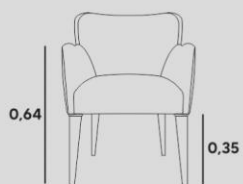

SCOTT
poltrona

ESTRUTURA
COMPENSADO VIROLA

ASSENTO
D-28 FIXO

ENCOSTO
D-33 FIXO

BRAÇO
D-33

PÉS/BASE
BASE EM MADEIRA GARAPA PINTURA PU
COR AMÊNDOA TOQUE ACETINADO