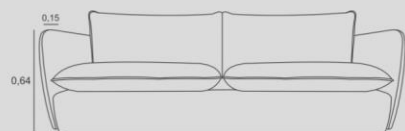

ILUMINAÇÃO
PORTA COPOS
MESA AUTOMATIZADA

* NÃO ACOMPANHA ALMOFADA DECORATIVA

ROLINHO FIXO
NA ALMOFADA

NY
living

ESTRUTURA
EUCALIPTO ROSA + COMPENSADO VIROLA

ASSENTO
FIXO + PERCINTA RPP570, HR + SOFT
CONFORT + PLUMANTE