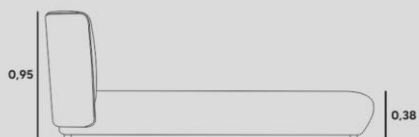

ENCOSTO
ALMOFADA SOLTA EM FIBRA

BRAÇO
D-33 + PLUMANTE

PÉS/BASE
PÉS PADRÃO

Camas

HUG
cama

NÃO ACOMPANHA O COLCHÃO

 **ESTRUTURA**
COMPENSADO VIROLA + ANATÔMICO

 **ESPUMAS**
D-26