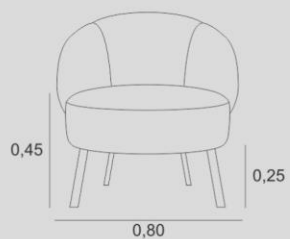

MEL

JADORE
poltrona

ESTRUTURA
COMPENSADO ANATÔMICO

ASSENTO
FIXO HR + PLUMANTE

ENCOSTO
D-28 FIXO

PÉS/BASE
PÉS AÇO CARBONO CORTE LASER, DUPLA

JADORE NEW

poltrona