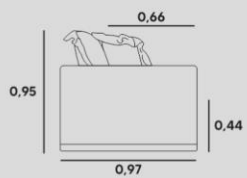

CAPA
REMOVÍVEL SARJA PRÉ LAVADA.

BRAÇO
D-33 ALMOFADA SOLTA NA LATERAL EM FIBRA
DE SILICONE, NÃO DESMONTÁVEL

PÉS/BASE
PADRÃO

MAUI
living capa

ESTRUTURA

EUCALIPTO ROSA + COMPENSADO VIROLA

ASSENTO

ALMOFADAS SOLTAS ACABAMENTO EM ABAS LARGAS, ESPUMAS HR SUPER SOFT + PLUMANTE.