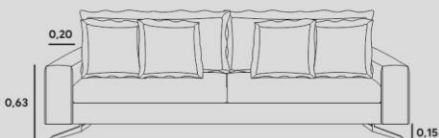

ABDOO living

ATENÇÃO:
ESSE MODELO QUANDO BI PARTIDO
OU EM L OS PÉS SERÃO MODIFICADOS.

ESTRUTURA
EUCALIPTO ROSA + COMPENSADO VIROLA

ASSENTO
FIXO PERCINTA RPP570, HR + SOFT
CONFORT + PLUMANTE

ENCOSTO
FIXO- D-33 + ALMOFADAS
SOLTAS EM FIBRA.

BRAÇO
D-33 NÃO DESMONTÁVEL

PÉS/BASE
PÉS AÇO CARBONO