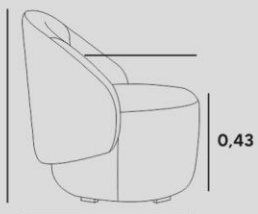

MEL
poltrona

ESTRUTURA
COMPENSADO VIOLA + ANATÔMICO

ASSENTO
FIXO HR + PLUMANTE

ENCOSTO
D-28 FIXO

PÉS/BASE
PÉS FIXOS

OPCIONAL GIRATÓRIA