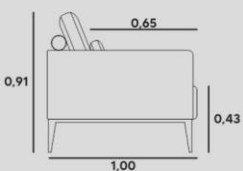

BRAÇO
D-33 DESMONTÁVEL

PÉS/BASE
PÉS AÇO CARBONO

STAMBUL

RAMON
living

ESTRUTURA
EUCALIPTO ROSA + COMPENSADO VIROLA

ASSENTO
FIXO PERCINTA RPP570, HR + SOFT
CONFORT + PLUMANTE

ENCOSTO
FIXO- D-33 + ALMOFADAS
SOLTAS EM FIBRA.