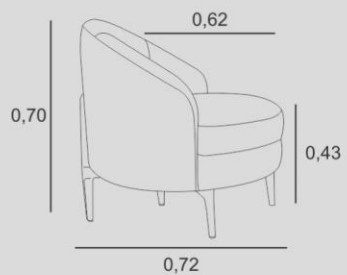

VALLEY

poltrona

ESTRUTURA
COMPENSADO ANATÔMICO

ASSENTO
FIXO HR + PLUMANTE

ENCOSTO
D-28 FIXO

PÉS/BASE
MADEIRA