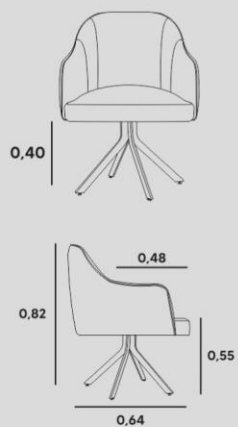

JIMY
poltrona giratória

ESTRUTURA
COMPENSADO VIROLA + ANATÔMICO

ASSENTO
FIXO HR + PLUMANTE

ENCOSTO
D-28 FIXO

PÉS/BASE
GIRATÓRIA EM ALUMÍNIO, PINTURA ELETROSTÁTICA