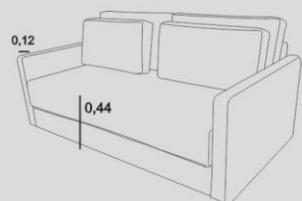

BRAÇO

D-33 + PLUMANTE, PERMITE
SER DESMONTADO

PÉS/BASE

PÉS PADRÃO

SAMOA retrátil cama

MONDOO

living cama

ESTRUTURA
EUCALIPTO ROSA + COMPENSADO VIROLA