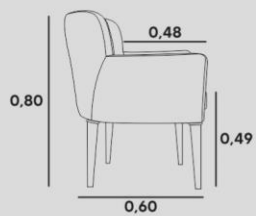

SCOTT
poltrona

ESTRUTURA
COMPENSADO VIROLA

ASSENTO
D-28 FIXO

ENCOSTO
D-33 FIXO

BRAÇO
D-33

PÉS/BASE
BASE EM MADEIRA GARAPA PINTURA PU
COR AMÊNDOA TOQUE ACETINADO