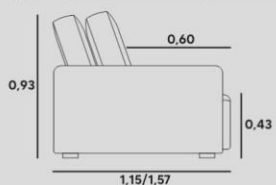

SAMOA

retrátil cama

ESTRUTURA

EUCALIPTO ROSA + COMPENSADO VIROLA

ASSENTO

PERCINTAS RPP570 MOLAS BONNEL, D-28
+ PLUMANTE RETRÁTIL EM AÇO CARBONO

ENCOSTO

D-28 + PLUMANTE, RETRÁTIL INTEGRADA
COM ASSENTO + ALMOFADA SOLTA EM FIBRA

BRAÇO

D-33 + PLUMANTE, PERMITE
SER DESMONTADO

PÉS/BASE

PÉS PADRÃO