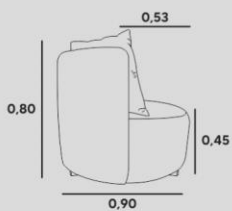

BONNA

poltrona giratória

ESTRUTURA
COMPENSADO VIROLA + ANATÔMICO

ASSENTO
FIXO HR + PLUMANTE

ENCOSTO
FIXO D-28 ALMOFADA SOLTA EM FIBRA

PÉS/BASE
GIRATÓRIA EM AÇO CARBONO