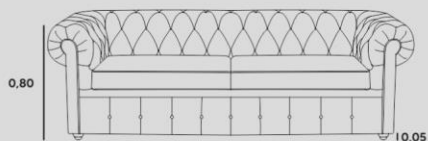

BRAÇO
D-33 NÃO DESMONTÁVEL

PÉS/BASE
BASE EM MADEIRA (BASE EM AÇO CARBONO
OU PÉS INDIVIDUAIS MAD/AÇO OPCIONAL)

MADSON

living

ESTRUTURA
EUCALIPTO ROSA + COMPENSADO VIROLA

ASSENTO
PERCINTA RPP570 + HR + SOFT CONFORT
+ PLUMANTE ALMOFADA SOLTA