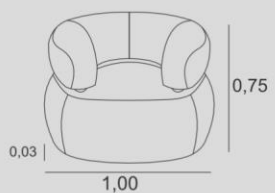

CHAIR
poltrona giratória

ESTRUTURA
COMPENSADO VIROLA + ANATÔMICO

ASSENTO
FIXO HR + PLUMANTE

ENCOSTO
D-28 FIXO

PÉS/BASE
GIRATÓRIA EM AÇO CARBONO