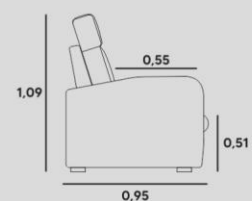

RELAX
poltrona
reclinável

ESTRUTURA
EUCALIPTO ROSA + COMPENSADO VIROLA

ASSENTO *
HR + PLUMANTE, RETRÁTIL SISTEMA INTEGRADO COM ENCOSTO

ENCOSTO
D-26 RECLINÁVEL COM FIBRA DE SILICONE

BRAÇO
D-33 + PLUMANTE, ACOMPANHA PORTA COPO

PÉS/BASE
PÉS PADRÃO