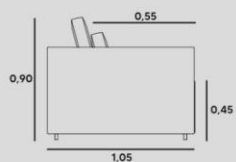

POP MOB

living

ESTRUTURA
EUCALIPTO ROSA + COMPENSADO VIROLA

ASSENTO
FIXO - PERCINTA RPP570, MOLAS BONNEL
+ HR +SOFT CONFORT + PLUMANTE

ENCOSTO
D-28 FIXO ALMOFADAS
SOLTAS EM FIBRA

BRAÇO
D-33 + PLUMANTE, PERMITE
SER DESMONTADO

PÉS/BASE
PÉS EM AÇO CARBONO