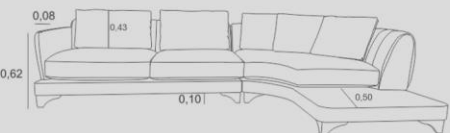

MESA OPCIONAL

ESTRUTURA
EUCALIPTO ROSA + COMPENSADO VIROLA

ASSENTO
FIXO PERCINTA RPP570, HR + SOFT
CONFORT + PLUMANTE

PÉS/BASE
PÉS/BASE: PADRÃO

MESA LATERAL
RECOURO

MESA LATERAL
MÁRMORE

WILL
living orgânico