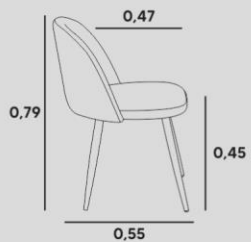

LYRA
cadeira

ESTRUTURA
COMPENSADO ANATÔMICO

ASSENTO
FIXO D-28

ENCOSTO
FIXO D-28

PÉS/BASE
PÉS PALITO EM AÇO CARBONO