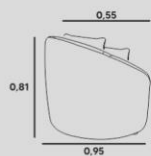

living orgânico

ESTRUTURA
EUCALIPTO ROSA + COMPENSADO VIROLA

ASSENTO
FIXO PERCINTA RPP570, HR + SOFT
CONFORT + PLUMANTE

ENCOSTO
FIXO D-26

PÉS/BASE
PÉS/BASE. PADRÃO

CANNES

ROUND

living orgânico