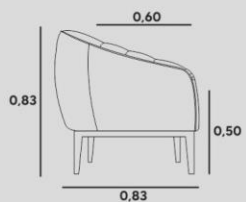

MAJESTY

poltrona

ESTRUTURA
COMPENSADO VIROLA + EUCALIPTO ROSA

ASSENTO
FIXO HR + PLUMANTE

ENCOSTO
D-28 + PLUMANTE

PÉS/BASE
PÉS AÇO CARBONO