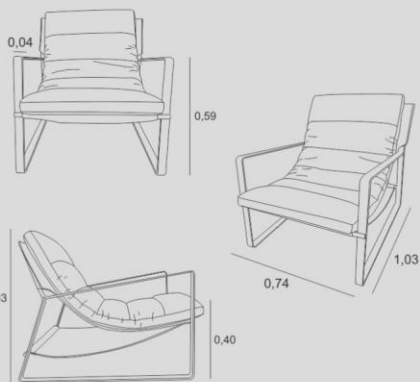

ENCOSTO
D-28 FIXO

PÉS/BASE
MADEIRA

MEET poltrona

ESTRUTURA
AÇO CARBONO

ASSENTO
LONA ULTRA RESISTENTE

ENCOSTO
ESPUMA HR-30

PÉS/BASE
AÇO CARBONO COM PROTEÇÃO EM PVC

MEET