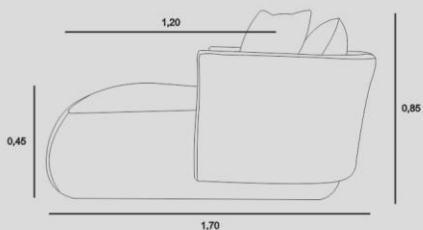

PÉS/BASE
PÉS/BASE: PADRÃO

JAMBO

ZIBAR
chaise

ESTRUTURA
COMPENSADO VIROLA + ANATÔMICO

ASSENTO
FIXO HR + PLUMANTE

ENCOSTO
FIXO D-28 ALMOFADA SOLTA EM FIBRA

PÉS/BASE
PADRÃO

OPCIONAL GIRATÓRIA