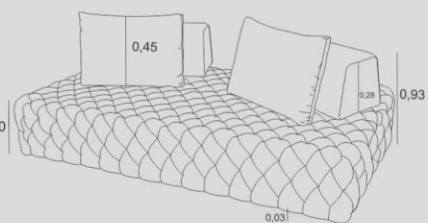

D-33 NÃO DESMONTÁVEL

PÉS/BASE

PÉS EM AÇO CARBONO

ÁREAS INTEGRADAS

BEEED
ilha

ÁREAS INTEGRADAS

ESTRUTURA
EUCALIPTO ROSA + COMPENSADO VIROLA

ASSENTO
FIXO PERCINTA RPP570, HR +
SOFT CONFORT + PLUMANTE