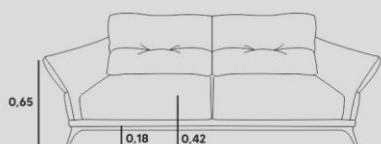

BREDLEY

retrátil

ESTRUTURA
EUCALIPTO ROSA + COMPENSADO VIROLA

ASSENTO
FIXO PERCINTA RPP570, HR + SOFT
CONFORT + PLUMANTE

ENCOSTO
FIXO/RETRÁTIL SISTEMA ITALIANO
+ FIBRA + PLUMANTE

BRAÇO
D-28 RECLINÁVEL + PLUMANTE

PÉS/BASE
BASE EM AÇO CARBONO