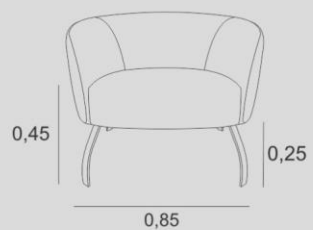

ESTRUTURA
COMPENSADO ANATÔMICO

ASSENTO
FIXO HR + PLUMANTE

ENCOSTO
D-28 FIXO

PÉS/BASE
PÉS AÇO CARBONO

JADORE NEW

AISHA
poltrona

ESTRUTURA
COMPENSADO ANATÔMICO

ASSENTO
FIXO HR + PLUMANTE