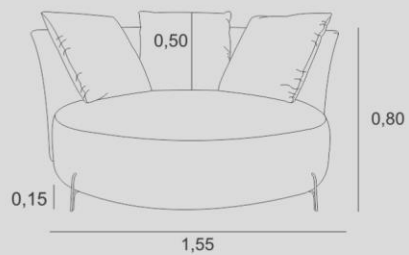

ATLAS

chaise

ESTRUTURA
COMPENSADO VIROLA + ANATÔMICO

ASSENTO
FIXO HR + PLUMANTE

ENCOSTO
FIXO D-28 ALMOFADA SOLTA EM FIBRA

PÉS/BASE
PADRÃO