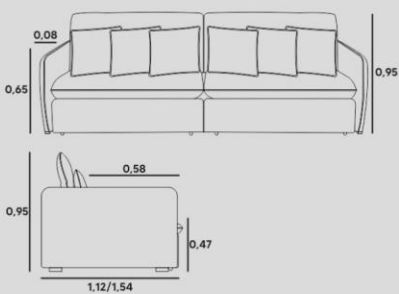

ENCOSTO

D-26 RECLINÁVEL, ALMOFADAS SOLTAS EM FIBRA

BRAÇO

D-33 + PLUMANTE, PERMITE SER DESMONTADO

PÉS/BASE

PÉS PADRÃO

BELLUNO

retrátil reclinável