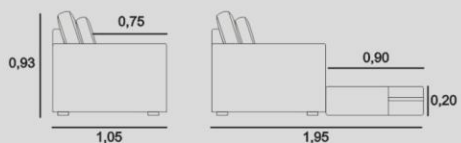

BRAÇO

D-33 + PLUMANTE, PERMITE
SER DESMONTADO

PÉS/BASE

PÉS PADRÃO

SAMOA retrátil cama

MONDOO

living cama

ESTRUTURA
EUCALIPTO ROSA + COMPENSADO VIROLA