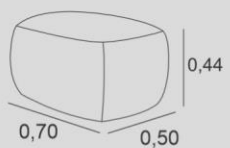

CHAIR
poltrona giratória

ESTRUTURA
COMPENSADO VIROLA + ANATÔMICO

ASSENTO
FIXO HR + PLUMANTE

ENCOSTO
D-28 FIXO

PÉS/BASE
GIRATÓRIA EM AÇO CARBONO