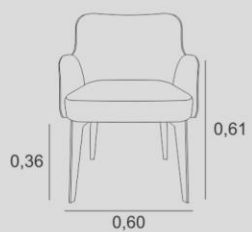

VIENA
cadeira

ESTRUTURA
COMPENSADO VIROLA + ANATÔMICO

ASSENTO
ESPUMA D-40 + PLUMANTE

ENCOSTO
ESPUMA D-40 + PLUMANTE

PÉS/BASE
AÇO CARBONO REVESTIDO COM
LÂMINA NATURAL