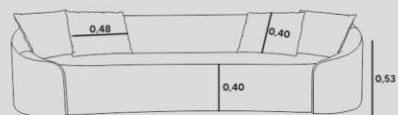

living orgânico

ESTRUTURA
EUCALIPTO ROSA + COMPENSADO VIROLA

ASSENTO
FIXO PERCINTA RPP570, HR + SOFT
CONFORT + PLUMANTE

ENCOSTO
FIXO D-26

PÉS/BASE
PÉS/BASE. PADRÃO

CANNES

ROUND

living orgânico