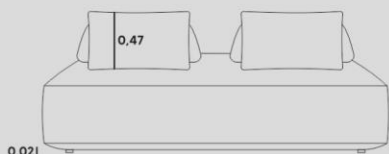

SUMMER
ilha

ESTRUTURA
EUCALIPTO ROSA + COMPENSADO VIOLA

ASSENTO
FIXO PERCINTA RPP570, HR +
SOFT CONFORT + PLUMANTE

ENCOSTO
SOLTO + HR + ALMOFADA SOLTA EM FIBRA

PÉS/BASE
PÉS PADRÃO

ÁREAS INTEGRADAS