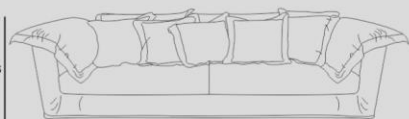

FLOW

living capa

ESTRUTURA
EUCALIPTO ROSA + COMPENSADO VIROLA

ASSENTO
ALMOFADAS SOLTAS ACABAMENTO EM LAPELA
ESPUMAS HR SUPER SOFT + PLUMANTE

ENCOSTO
ALMOFADAS SOLTAS ACABAMENTO EM LAPELA
COMPOSTO EM FIBRA SILICONE + DECORATIVAS

CAPA
REMOVÍVEL SARJA PRÉ LAVADA

BRAÇO
D-33 ALMOFADA SOLTA NA LATERAL EM FIBRA
DE SILICONE, NÃO DESMONTÁVEL

PÉS/BASE
PADRÃO