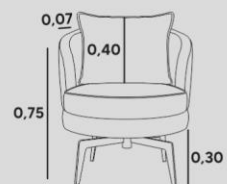

poltrona giratória

ESTRUTURA
COMPENSADO VIROLA + ANATÔMICO

ASSENTO
FIXO HR + PLUMANTE

ENCOSTO
FIXO D-28 ALMOFADA SOLTA EM FIBRA

PÉS/BASE
GIRATÓRIA EM AÇO CARBONO

ENOBLI
estofados

THEODORA

DOROTHY
poltrona giratória