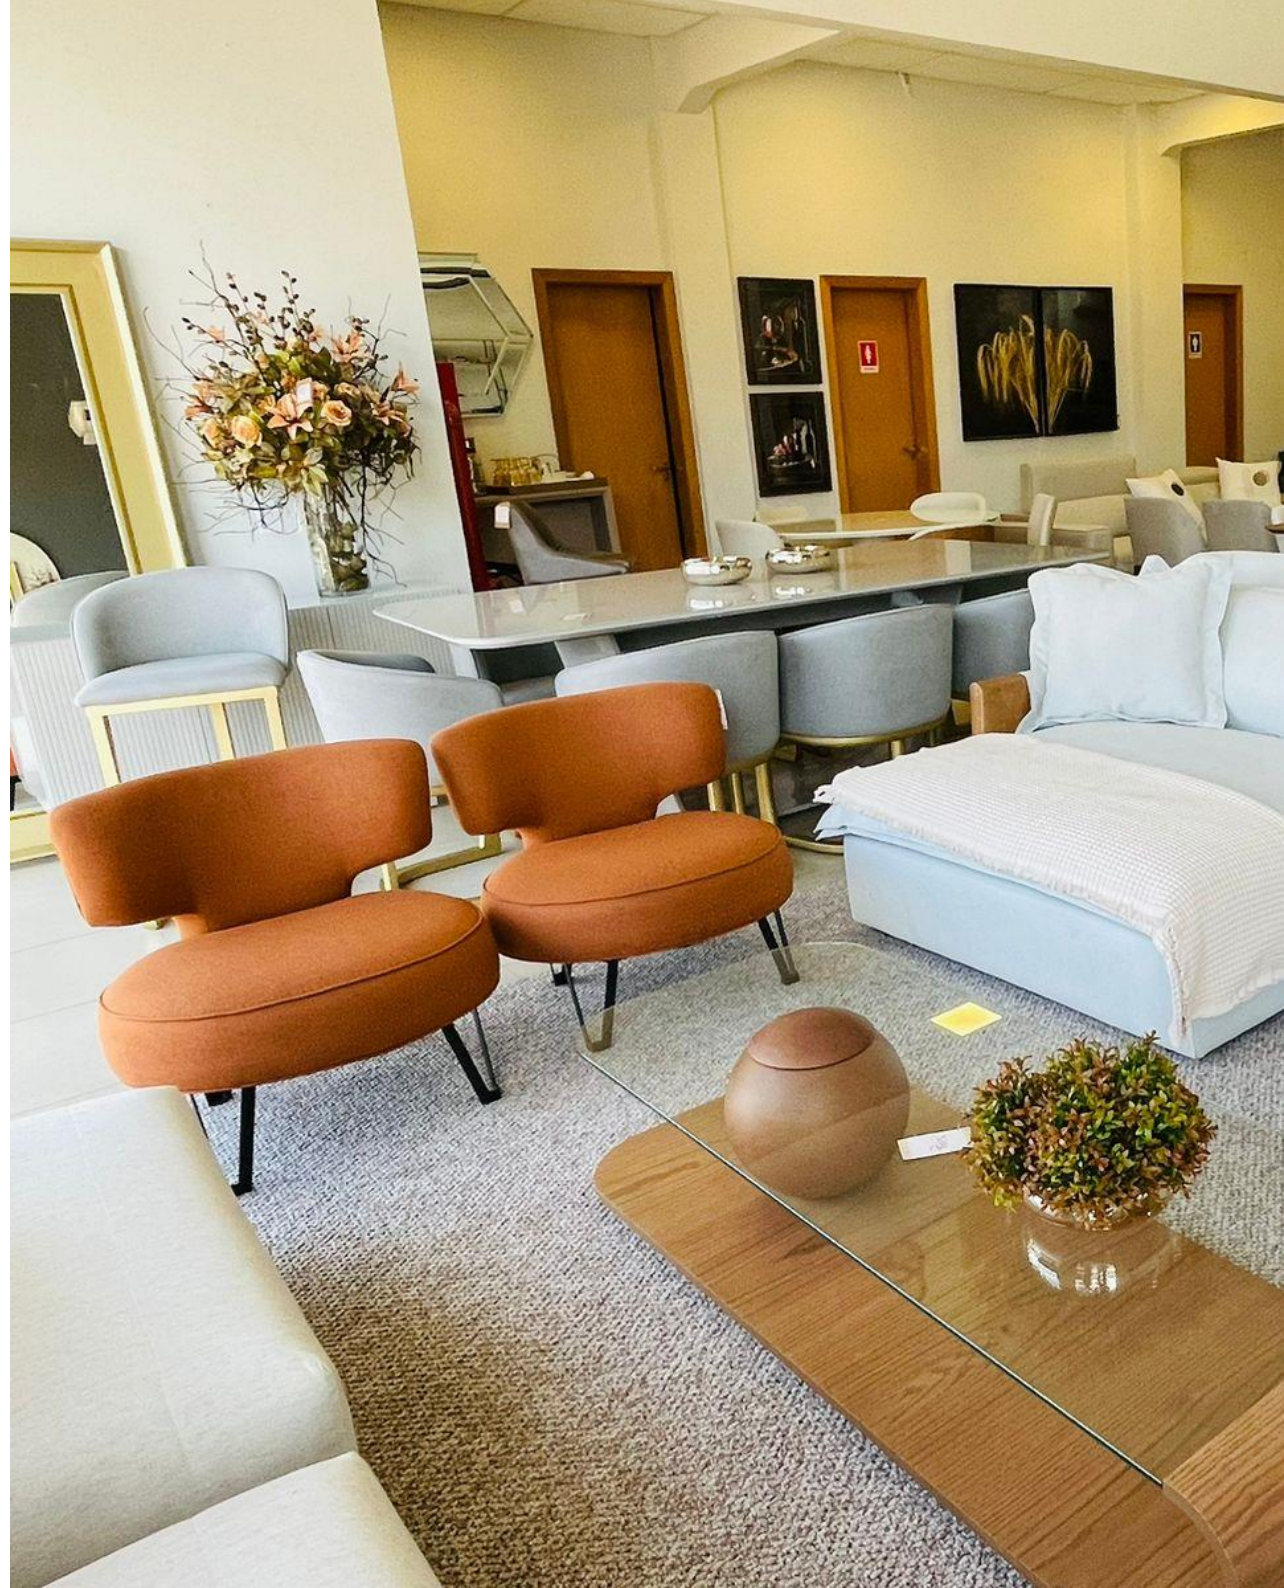

LIZ
poltrona giratória

BASE GIRATÓRIA

ESTRUTURA
COMPENSADO VIROLA + ANATÔMICO

ASSENTO
FIXO HR + PLUMANTE

ENCOSTO
FIXO D-28

PÉS/BASE
AÇO CARBONO FIXO OU GIRATÓRIO

LIZ BASE FIXA

THEODORA