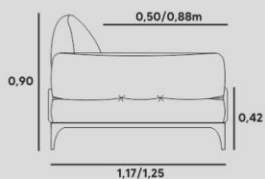

BREDLEY

retrátil

ESTRUTURA
EUCALIPTO ROSA + COMPENSADO VIROLA

ASSENTO
FIXO PERCINTA RPP570, HR + SOFT
CONFORT + PLUMANTE

ENCOSTO
FIXO/RETRÁTIL SISTEMA ITALIANO
+ FIBRA + PLUMANTE

BRAÇO
D-28 RECLINÁVEL + PLUMANTE

PÉS/BASE
BASE EM AÇO CARBONO