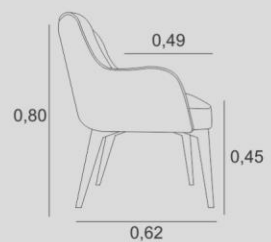

VIENA
cadeira

ESTRUTURA
COMPENSADO VIROLA + ANATÔMICO

ASSENTO
ESPUMA D-40 + PLUMANTE

ENCOSTO
ESPUMA D-40 + PLUMANTE

PÉS/BASE
AÇO CARBONO REVESTIDO COM
LÂMINA NATURAL