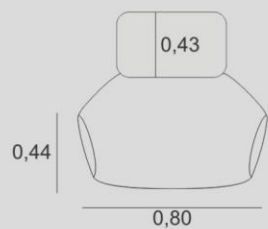

SPEED
poltrona

ESTRUTURA
COMPENSADO VIROLA + ANATÔMICO

ASSENTO
FIXO HR + PLUMANTE

ENCOSTO
ANATÔMICA EM AÇO CARBONO
REVESTIDO OU PINTADO + ALMOFADA
EM ESPUMA SOFT

PÉS/BASE
PÉS FIXOS