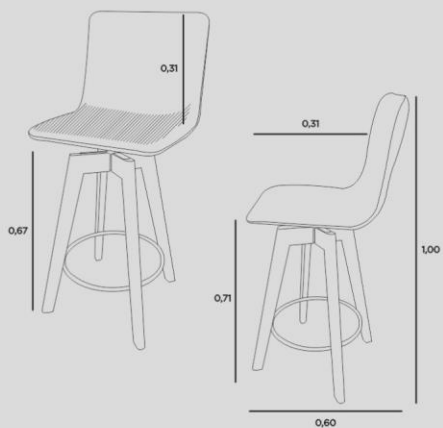

BANQUETA ALTA

ESTRUTURA
AÇO CARBONO

ASSENTO
FIXO HR-28

ENCOSTO
FIXO HR-28

PÉS/BASE
AÇO CARBONO COM PROTEÇÃO EM PVC

FLORENÇA

banqueta giratória

ESTRUTURA
COMPENSADO ANATÔMICO