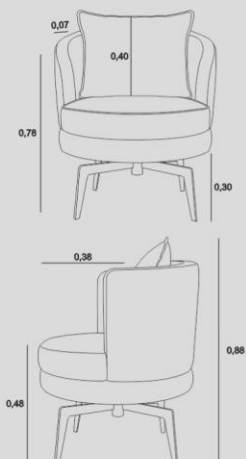

THEODORA

poltrona giratória

ESTRUTURA
COMPENSADO VIROLA + ANATÔMICO

ASSENTO
FIXO HR + PLUMANTE

ENCOSTO
FIXO D-28 ALMOFADA SOLTA EM FIBRA

PÉS/BASE
GIRATÓRIA EM AÇO CARBONO