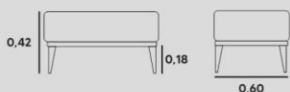

BREDLEY

retrátil

ESTRUTURA
EUCALIPTO ROSA + COMPENSADO VIROLA

ASSENTO
FIXO PERCINTA RPP570, HR + SOFT
CONFORT + PLUMANTE

ENCOSTO
FIXO/RETRÁTIL SISTEMA ITALIANO
+ FIBRA + PLUMANTE

BRAÇO
D-28 RECLINÁVEL + PLUMANTE

PÉS/BASE
BASE EM AÇO CARBONO