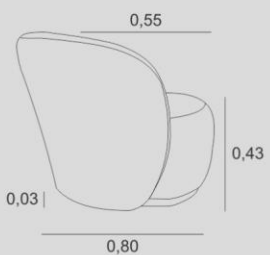

ESTRUTURA
COMPENSADO VIOLA + ANATÔMICO

ASSENTO
FIXO HR + PLUMANTE

ENCOSTO
D-28 FIXO

PÉS/BASE
AÇO CARBONO / BASE EXCÊNTRICA
GIRO E BALANÇO

NAOMI
poltrona giratória

ESTRUTURA
COMPENSADO VIOLA + ANATÔMICO

ASSENTO
FIXO HR + PLUMANTE