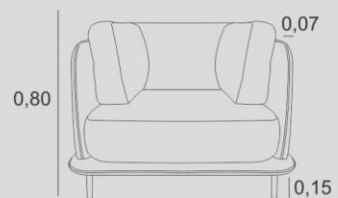

FILADÉLFIA

poltrona

ESTRUTURA
EUCALIPTO ROSA + COMPENSADO VIROLA

ASSENTO
SOLTO PERCINTA RPP570, HR + SOFT
CONFORT + PLUMANTE

ENCOSTO
FIXO D-26 + ALMOFADAS SOLTAS
EM FIBRA.

PÉS/BASE
PÉS EM AÇO CARBONO