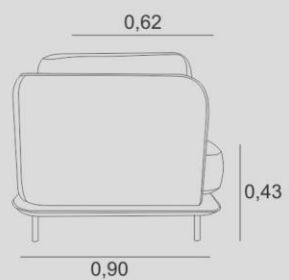

ASSENTO
FIXO HR + PLUMANTE

ENCOSTO
FIXO D-28 ALMOFADA SOLTA EM FIBRA

PÉS/BASE
GIRATÓRIA EM AÇO CARBONO

BONNA

FILADÉLFIA

poltrona

ESTRUTURA
EUCALIPTO ROSA + COMPENSADO VIROLA

ASSENTO
SOLTO PERCINTA RPP570, HR + SOFT
CONFORT + PLUMANTE