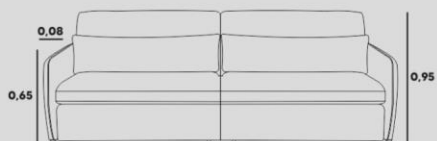

ENCOSTO
D-26 RECLINÁVEL, ALMOFADAS
SOLTAS EM FIBRA

BRAÇO
D-33 + PLUMANTE, PERMITE
SER DESMONTADO

PÉS/BASE
PÉS PADRÃO

ARMANY

retrátil reclinável

ESTRUTURA

EUCALIPTO ROSA + COMPENSADO VIOLA

ASSENTO